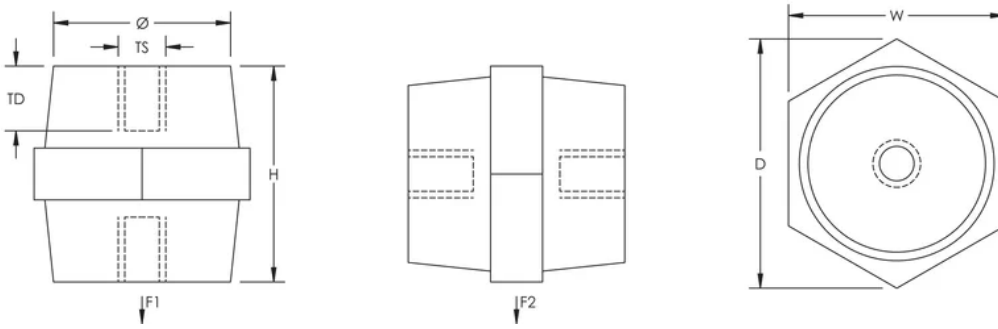

Height (H): 80 mm

Hex Width (W): 65 mm

Depth (D): 75 mm

Thread Size (TS): M16

Thread Depth (TD): 20mm

Diameter (Ø): 52 mm

Static Load 1 (F1): 30000N

Static Load 2 (F2): 16000N

Unit Weight: 0,4 kg

ADDITIONAL PRODUCT DETAILS

Creepage and clearance distances need to be in accordance with the relevant application standard.

DIAGRAMS

WAARSCHUWING

Producten van nVent moeten worden geïnstalleerd en gebruikt op de manier zoals is aangegeven in de nVent productinformatiebladen en trainingsmaterialen. U kunt de productinformatiebladen downloaden van www.nvent.com of opvragen bij uw nVent-klantenservice. Door onjuist installeren, verkeerd gebruik, verkeerde toepassing of enige andere handeling in strijd met de instructies en waarschuwingen van nVent kan het product mogelijk niet correct werken, ernstig of fataal letsel en materiële schade veroorzaken en/of uw garantie ongeldig maken.

Noord-Amerika

+1.800.753.9221

Option 1 – Customer Care

Option 2 – Technical Support

Europa

Netherlands:

+31 800-0200135

France:

+33 800 901 793

Europa

Germany:

800 1890272

Other Countries:

+31 13 5835404

APAC

Shanghai:

+ 86 21 2412 1618/19

Sydney:

+61 2 9751 8500

Our powerful portfolio of brands:
nVent.com **CADDY ERICO HOFFMAN RAYCHEM SCHROFF**
TRACER