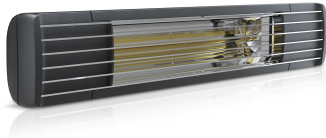

PRODUCT DATABLAD

Type: ET-EXO-DARK-2000-B
Art. Nr.: 45013

9120105413459

Korte omschrijving

EXO PRO donkerstraler 2000W Zwart 9011 IP65

**Product omschrijving**

De nieuwe ETHERMA EXO DARK premium donkerstraler is de ideale oplossing voor tegen wind beschermde buitenruimtes. Hij is ook geschikt als extra verwarming voor serres of tuinhuisjes. De ultralaag verblindende infraroodstraler maakt indruk met zijn aangename infraroodwarmte en minimaal restlicht van slechts 1 lux per kilowatt en vierkante meter. De RC-versie van de straalkachel kan eenvoudig in drie fasen worden gedimd (33/66/100% van het maximale vermogen) met de optionele afstandsbediening. Het apparaat is gemaakt van hoogwaardig, roestvrij aluminium, maakt indruk met zijn onmiskenbare industriële ontwerp en is beschermd tegen waterstralen dankzij beschermingsklasse IP 65. De infraroodstraler wordt geleverd met 5 jaar garantie. De optionele afstandsbediening is essentieel voor de inbedrijfstelling. Kleuren: wit, zwart; geschikt voor wand- en plafondmontage, afmetingen: 930x155x111 (250 incl. beugel) mm, beschermingsklasse: IP 65, spanning: 230 V, aansluitkabel 180 cm, systeemontwerp:

ETIM Kenmerken

Uitvoering	Plafond-/wandstraler	Spanning	230 230 Volt
Montagewijze	Opbouw	Aantal verwarmingsstanden	1
Vermogensstand UIT	✗	Min. verwarmingsvermogen	660 Watt
Montage boven commode	✗	Max. verwarmingsvermogen	2000 Watt
Beschermingsgraad (IP)	IP65	Min. montagehoogte	1,8 Meter
Kleur	Zwart	Max. montagehoogte	2,5 Meter
Compatible met Apple HomeKit	✗	Hoogte	155 Millimeter
Compatible met Google Assistant	✗	Breedte	930 Millimeter
Compatible met Amazon Alexa	✗	Diepte	250 Millimeter
Met IFTTT ondersteuning	✗	RAL-nummer	9011