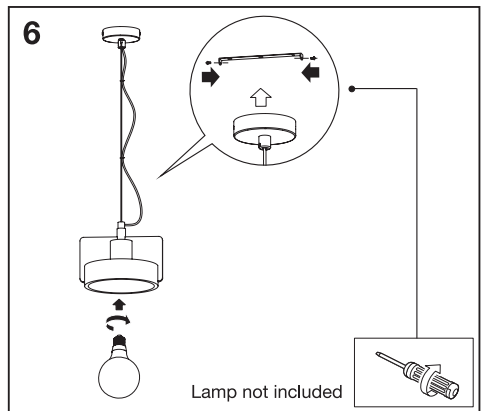

DECOR MOLD PENDANT E27