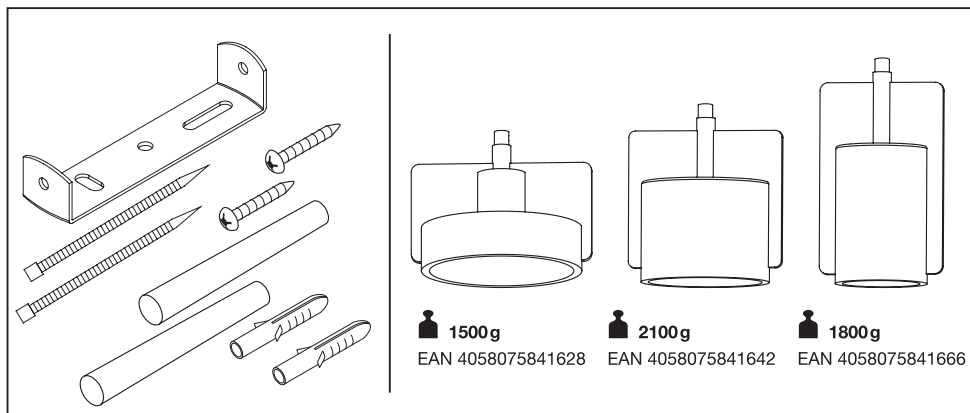

DECOR MOLD PENDANT E27