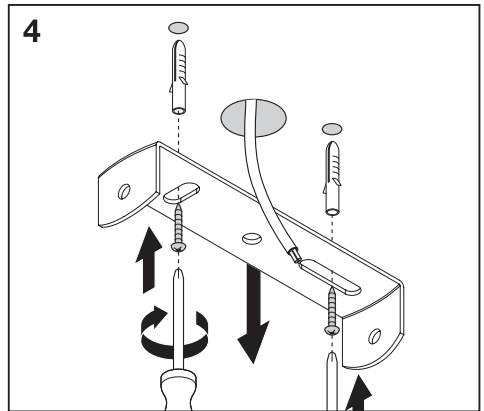

DECOR MOLD PENDANT E27