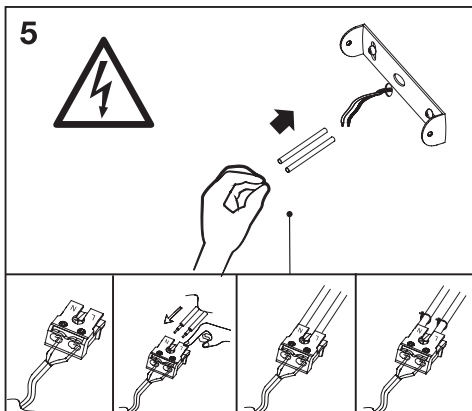

DECOR MOLD PENDANT E27