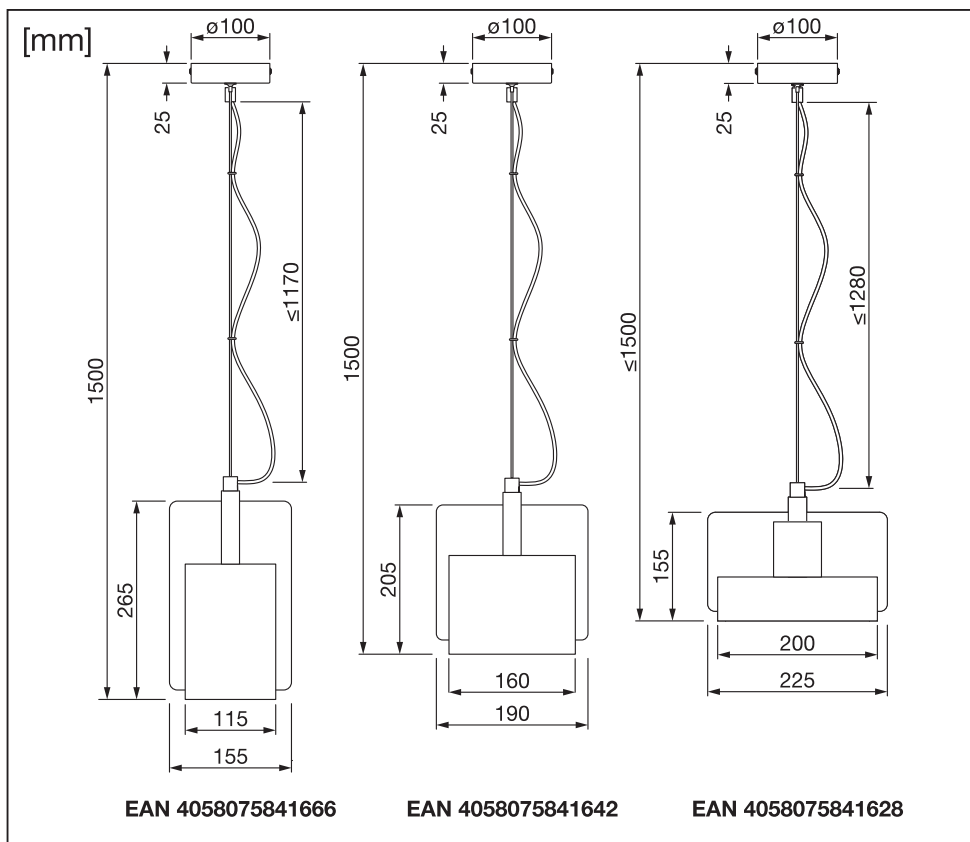

DECOR MOLD PENDANT E27