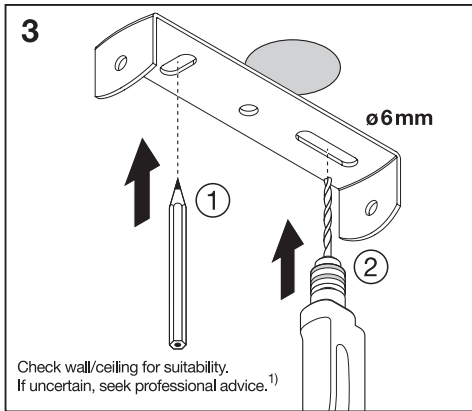

DECOR MOLD PENDANT E27