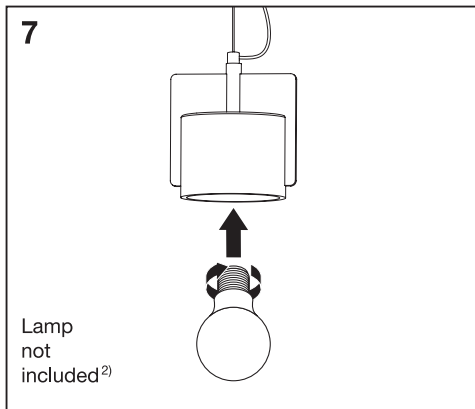

Ⓒ 1) Eignung der Wand/Decke prüfen. Wenn Sie sich nicht sicher sind, lassen Sie sich beraten. 2) Lampen nicht inbegriffen
Ⓓ 1) Check wall/ceiling for suitability. If uncertain, seek professional advice. 2) Lamps not included Ⓒ 1) Vérifiez l'adéquation du mur/plafond. En cas d'incertitude, demandez conseil à un professionnel. 2) Ampoules non incluses Ⓒ 1) Controllare l'idoneità della parete o del soffitto. In caso di dubbi, consultare un professionista. 2) Lampadine non incluse Ⓒ 1) Compruebe la idoneidad de la pared o techo. Si no está seguro, busque asesoramiento profesional. 2) Lámparas no incluidas Ⓒ 1) Verifique a adequação da parede/teto. Se não tiver a certeza, procure aconselhamento profissional. 2) Lámpadas não incluídas Ⓒ 1) Ελέγξτε τον τοίχο/την οροφή ως προς την καταλληλότητα. Σε περίπτωση αμφιβολίας, ζητήστε επαγγελματική συμβουλή. 2) Οι λάμπες δεν περιλαμβάνονται Ⓒ 1) Controleer wand/plafond op geschiktheid. Als u niet zeker bent, vraag dan professioneel advies. 2) Lampen niet inbegrepen Ⓒ 1) Kontrollera vägg/tak för lämplighet. Om du är osäker, sök professionell rådgivning. 2) Lampor ingår ej Ⓒ 1) Tarkista seinän/katon sopivuus. Jos olet epävarma, kysy neuvoa ammattilaiselta. 2) Lamput eivät sisälly toimitukseen Ⓒ 1) Sjekk om veggen/taket egner seg. Oppsøk profesjonell rådgivning dersom du er usikker. 2) Lamper følger ikke med Ⓒ 1) Kontroller væg/loft for egnethed. Hvis du er usikker, skal du søge professionel rådgivning. 2) Pærer ikke inkluderet Ⓒ 1) Zkontrolujte vhodnost stěny/stropu. Pokud si nejste jisti, vyhledejte odbornou radu. 2) Lampy nejsou součástí dodávky Ⓒ 1) Проверьте стену/потолок на пригодность. Если у вас есть сомнения, обратитесь за профессиональной консультацией. 2) Лампы в комплект не входят Ⓒ 1) Ellenőrizze a fal/mennyezet alkalmasságát. Ha bizonytalan, kérjen szakszerű tanácsot. 2) A lámpák nem tartoznak a csomaghoz Ⓒ 1) Sprawdź, czy ściana/sufit nadają się do montażu. W razie wątpliwości zasięgnij porady wykwalifikowanej osoby. 2) Lampki nie są częścią zestawu Ⓒ 1) Skontrolujte vhodnost steny/stropu. Ak si nie ste istí, vyhľadajte odbornú pomoc. 2) Lampy nie sú zahrnuté Ⓒ 1) Preverite primernost stene/stropa. Če niste prepričani, poiščite nasvet strokovnjaka. 2) Sijalke niso priložene Ⓒ 1) Duvarın/tavanın uygun olup olmadığını kontrol edin. Emin değilseniz uzman bir kişiden destek alın. 2) Lambalar dahil değildir Ⓒ 1) Proverite prikladnost zida/stropa. Ako niste sigurni, potražite stručni savjet. 2) Žarulje nisu uključene Ⓒ 1) Verificați dacă perețele/tavanul este adecvat. În caz de incertitudine, solicitați consultanță de specialitate. 2) Lămpile nu sunt incluse Ⓒ 1) Проверете пригодността на стената/тавана. Ако не сте сигурни, потърсете професионален съвет. 2) Лампите не са включени в комплекта Ⓒ 1) Kontrolli seinale/lakke sobivust. Kahtluse korral küsi professionaalilt nõu. 2) Ei sisalda lampe Ⓒ 1) Patikrinkite sienos/lubų tinkamumą. Jei kyla abejonų, kreipkitės į specialistą. 2) Lempos nepriedamos Ⓒ 1) Pārbaudiet sienu/griestu piemērotību. Neskaidrību gadījumā meklējiet profesionālu padomu. 2) Lampas nav iekļautas Ⓒ 1) Proverite pogodnost zida/plafona. Ako niste sigurni, potražite stručni savet. 2) Sijalice nisu uključene Ⓒ 1) Перевірте відповідність стіни/стелі. Якщо ви не впевнені, зверніться за професійною консультацією. 2) Лампи в комплект не входять Ⓒ 1) Қабырғаның/тебенің жарамдылығын тексеріңіз. Егер сенімді болмасаңыз, кәсіби кеңеске жүгініңіз. 2) Шамдар жинаққа кірмеген