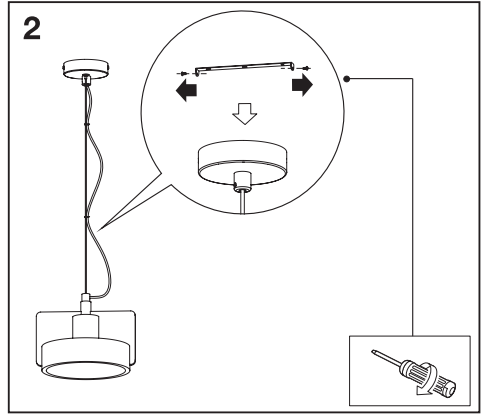

DECOR MOLD PENDANT E27