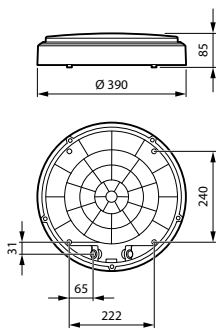

Keurmerken en classificaties

Gloeidraadtest	Temperatuur 850 °C, duur 30 s
Brandbaarheidsmarkering	-
CE-markering	Ja
ENEC-markering	ENEC-markering
Fotobiologisch risico	Photobiological risk group 0 @200mm to EN62778
Specificatie van fotobiologisch risico	0,2 m
Conform EU RoHS-richtlijn	Ja

Prestaties bij omgevingstemperatuur Tq	25 °C
Flikkerwaarde (PstLM)	1
Stroboscoopeffectwaarde (SVM)	1,6
Bereik omgevingstemperatuur	-20 tot +40 °C

Initiële prestaties (conform IEC)

Tolerantie lichtstroom	+/-10%
Aanvankelijke kleurkwaliteit	(0.4338,0.4030) SDCM <3
Tolerantie energieverbruik	+/-10%
Standaardafwijking kleurcombinatie (McAdam-ellips)	SDCM≤3

Prestaties gedurende de tijd (conform IEC)

Uitvalpercentage van regel-VSA bij mediaan nuttige levensduur van 50.000 uur	5 %
Lumen maintenance at median useful life* 35000 h	-
Lumenbehoud bij mediaan nuttige levensduur* 50.000 uur	L80
Lumen maintenance at median useful life* 75000 h	-
Lumenbehoud bij mediaan nuttige levensduur* 100.000 uur	-

Productgegevens

Productnaam voor bestelling	WL140V LED34S/830 PSU WH
Volledige productnaam	WL140V LED34S/830 PSU WH
Full EOC	871951452875899
Bestelcode	8719514528758
Materiaalnr. (12NC)	911401847782
Lokale code	8719514528758
Numerator - Aantal per pak	1
EAN/UPC - product/behuizing	8719514528758
Numerator - Dozen per buitendoos	6
EAN/UPC - Case	8719514528918

Maatschets