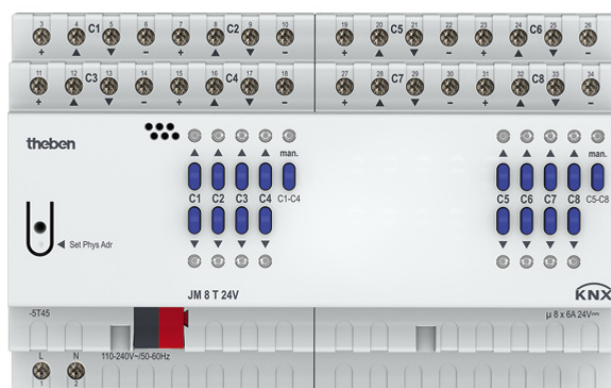

# JM 8 T 24V KNX

Artikelnr.: 4940265

theben

KNX  
Actoren

## Functiebeschrijving

- 8-voudige jaloezieactor 24V FIX2
- Voor de regeling van 24V jaloezieën, rolluiken, zonwerings- en blindingssystemen, dakramen en ventilatiekleppen
- Handmatige bediening op het apparaat (ook zonder busspanning)
- LED-weergave van de schakelstatus Omhoog en Omlaag voor elk kanaal
- Potentiaalvrije contacten voor Omhoog en Omlaag per kanaal
- Kopieerfunctie voor een snelle parametriering

## Technische specificaties

| JM 8 T 24V KNX       |   |
|----------------------|---|
| Bedrijfsspanning KNX | Busspanning, ~4 mA                              |
| Bedrijfsspanning     | 110 V AC - 240 V AC, 50 Hz - 60 Hz              |
| Standby verbruik     | ~0,5 W  |
| Frequentie           | 50 - 60 Hz                                      |
| Aantal kanalen       | 8   |
| Breedte              | 8 TE  |
| Soort montage        | DIN-rail  |
| Type aansluiting     | Schroefklemmen   Busaansluiting:<br>KNX-busklem |

| JM 8 T 24V KNX       |  |
|----------------------|--|
| Max. kabeldiameter   | Massief: 0,5 mm <sup>2</sup> (Ø 0,8) t/m 6 mm <sup>2</sup>  <br>litzdraad met adereindhuls: 0,5 mm <sup>2</sup><br>t/m 4 mm <sup>2</sup> |
| Uitgang              | Wisselcontact, 6 A   |
| Schakelvermogen      | 6 A bij 24 V DC  |
| Schakeluitgang       | Potentiaalvrij, geschikt voor SELV,<br>wanneer de gehele unit schakelt<br>SELV   |
| Omgevingstemperatuur | -5°C ... 45°C  |
| Beschermingsgraad    | IP 20  |
| Beschermingsklasse   | II volgens EN 60 730-1   |