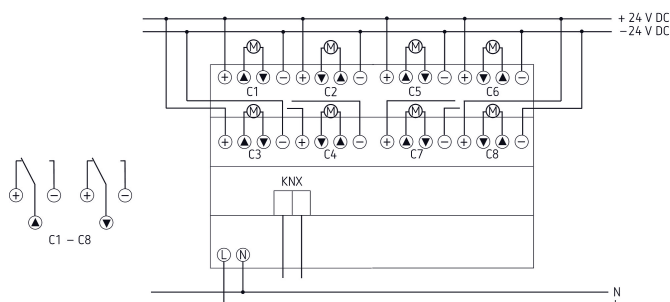

Aansluitschema's

Technische wijzigingen en drukfouten voorbehouden

nadere informatie op: www.theben-nederland.nl/producten/4940265

De belastingsgegevens worden bepaald met voorbeeldige geselecteerde lichtbronnen en zijn daarom typische gegevens vanwege het grote aantal beschikbare producten.

23-11-2024
Pagina 1 van 2