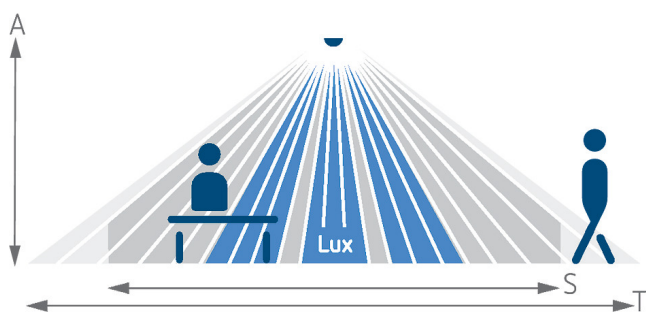

PlanoSpot 360 KNX DE WH

Artikelnr.: 2039100

theben

Funcatiebeschrijving

- Managementafstandsbediening "SendoPro" (optioneel)
- Installatieafstandsbediening "theSenda P" (optioneel)

Technische specificaties

PlanoSpot 360 KNX DE WH	
Montagehoogte	2 - 3,5 m
Minimale hoogte	1,7 m
Meetbereik lichtsterkte	10 - 3000 lx
Detectiehoek	360°
Type aansluiting	KNX-busklem
Soort montage	Plafondbouw
Nalooptijd licht	30 s - 60 min
Lampsoorten	Energiespaarlampen, Fluorescentielampen, Gloei- / halogeenlampen, LEDs

PlanoSpot 360 KNX DE WH	
Soort lichtmeting	Mixlichtmeting
Nalooptijd aanwezigheid	10 s - 120 min
Inschakelvertraging aanwezigheid	10 s - 30 min / inactief
Omgevingstemperatuur	0°C ... 50°C
Detectiebereik	49 m² (7,0 x 7,0 m)
Kleur	Wit
Beschermingsgraad	IP 20

Detectiebereik voor planningstoepassingen bij een temperatuur van 21 °C

Montagehoogte (A)	Zittend (S)	Bewegend (T)
2 m	9 m² | 3 m x 3 m	20 m² | 4,5 m x 4,5 m ± 0,5 m
2,5 m	16 m² | 4 m x 4 m	36 m² | 6 m x 6 m ± 0,5 m
3 m	20 m² | 4,5 m x 4,5 m	49 m² | 7 m x 7 m ± 1 m
3,5 m		64 m² | 8 m x 8 m ± 1 m

Technische wijzigingen en drukfouten voorbehouden

nadere informatie op: www.theben-nederland.nl/producten/2039100

De belastingsgegevens worden bepaald met voorbeeldige geselecteerde lichtbronnen en zijn daarom typische gegevens vanwege het grote aantal beschikbare producten.

23-11-2024
Pagina 2 van 3