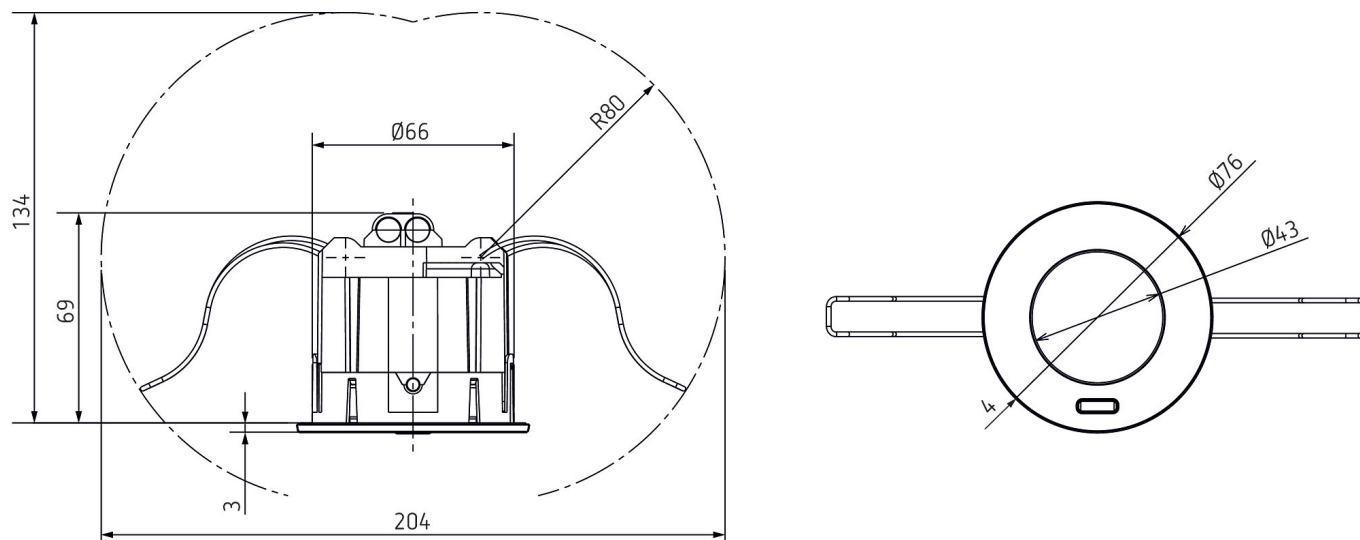

# PlanoSpot 360 KNX DE WH

Artikelnr.: 2039100

**theben**

## Detectiebereik Sensnorm volgens IEC 63180

Montagehoogte (A)	Dwars op (T)	Recht op (R)	Zittend (S)
2,5 m	40 m <sup>2</sup>   6,3 m x 6,3 m	23 m <sup>2</sup>   4,8 m x 4,8 m	16 m <sup>2</sup>   4 m x 4 m

## Maattekeningen