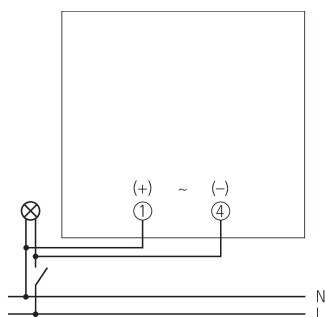

Aansluitschema's

Technische wijzigingen en drukfouten voorbehouden

nadere informatie op: www.theben-nederland.nl/producten/1424721

De belastingsgegevens worden bepaald met voorbeeldige geselecteerde lichtbronnen en zijn daarom typische gegevens vanwege het grote aantal beschikbare producten.