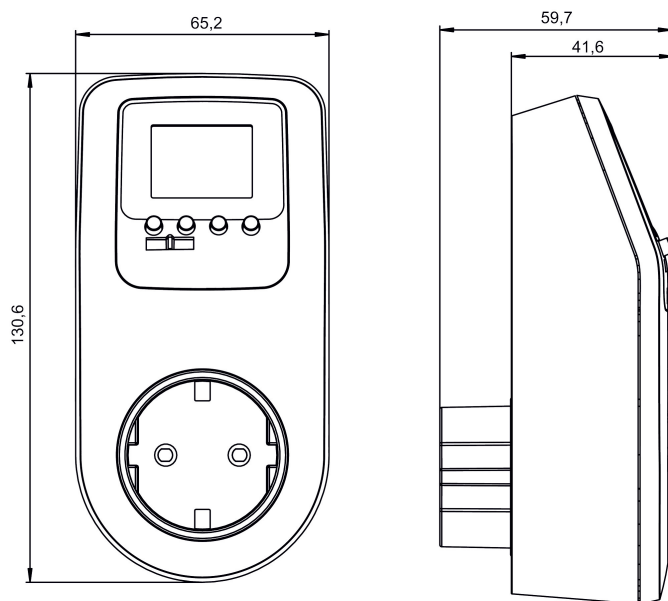

theben-eltimo 020 top3

Artikelnr.: 0200130

Technische specificaties

theben-eltimo 020 top3	
Programma	Weekprogramma
Programmafuncties	AAN-UIT
Aantal kanalen	1
Aantal geheugenplaatsen	56
Gangreserve	6 jaar
Schakelvermogen bij 250 V AC, $\cos \varphi = 1$	16 A
Schakelvermogen bij 250 V AC, $\cos \varphi = 0,6$	10 A
Gloeï-/halogeenlampbelasting	2600 W
LED < 2 W	30 W
LED 2-8 W	300 W

theben-eltimo 020 top3	
LED > 8 W	300 W
Kortste schakeltijd	1 min
Gangnauwkeurigheid bij 25 °C	$\leq \pm 0,25$ s/dag (Quartz)
Tijdbasis	Quartz
Standby verbruik	~0,9 W
Type aansluiting	Stekker-schakelklok
Display	LCD-Anzeige
Beschermingsgraad	IP 20
Beschermingsklasse	II voor behuizing, I voor stekkersysteem volgens 62 730-1
Omgevingstemperatuur	-10°C ... 40°C

Maattekeningen

Technische wijzigingen en drukfouten voorbehouden

nadere informatie op: www.theben-nederland.nl/producten/0200130

De belastingsgegevens worden bepaald met voorbeeldige geselecteerde lichtbronnen en zijn daarom typische gegevens vanwege het grote aantal beschikbare producten.