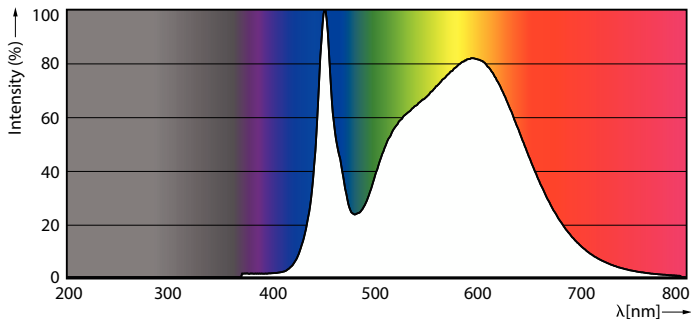

MASTER LEDtube InstantFit HF T8

Fotometrische gegevens

Spectral Power Distribution Colour - MAS LEDtube HF 1500mm UO 24W840 T8