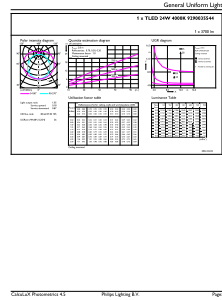

Lampafwerking	Mat
---------------	-----

Lampmateriaal	Kunststof
Productlengte	1.500 mm
Lampvorm	T8
Nettogewicht (per stuk)	0,280 kg

Keurmerken en classificaties

Energie-efficiëntieklasse	D
Energiebesparend product	Ja
Keurmerken	Conform RoHS CE-markering KEMA Keur-certificaat ENEC-certificaat
Energieverbruik kWh/1.000 uur	24 kWh
EPREL-registratienummer	1165512
CE-markering	Ja
Conform EU RoHS-richtlijn	Ja
Flikkerwaarde (PstLM)	0,5
Stroboscoopeffectwaarde (SVM)	0,2
Bereik omgevingstemperatuur	-20 °C t/m 45 °C

Maatschets

Product	D1	D2	A1	A2	A3
MAS LEDtube HF 1500mm UO 24W840 T8	25,8 mm	28 mm	1.498,8 mm	1.505,9 mm	1.513 mm

MASTER LEDtube InstantFit HF T8

Fotometrische gegevens

Spectral Power Distribution Colour - MAS LEDtube HF 1500mm UO 24W840 T8