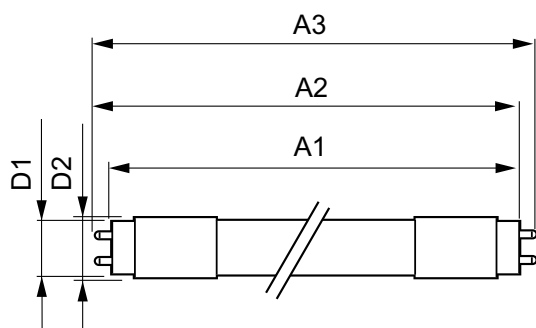

Lampafwerking	Mat
---------------	-----

Lampmateriaal	Kunststof
Productlengte	1.500 mm
Lampvorm	T8
Nettogewicht (per stuk)	0,280 kg

Keurmerken en classificaties

Energie-efficiëntieklasse	D
Energiebesparend product	Ja
Keurmerken	Conform RoHS CE-markering KEMA Keur-certificaat ENEC-certificaat
Energieverbruik kWh/1.000 uur	24 kWh
EPREL-registratienummer	1165512
CE-markering	Ja
Conform EU RoHS-richtlijn	Ja
Flikkerwaarde (PstLM)	0,5
Stroboscoopeffectwaarde (SVM)	0,2
Bereik omgevingstemperatuur	-20 °C t/m 45 °C

Maatschets

Product	D1	D2	A1	A2	A3
MAS LEDtube HF 1500mm UO 24W840 T8	25,8 mm	28 mm	1.498,8 mm	1.505,9 mm	1.513 mm

MASTER LEDtube InstantFit HF T8

Fotometrische gegevens

Spectral Power Distribution Colour - MAS LEDtube HF 1500mm UO 24W840 T8