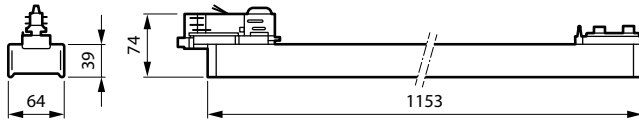

StoreSet Linear

Maatschets