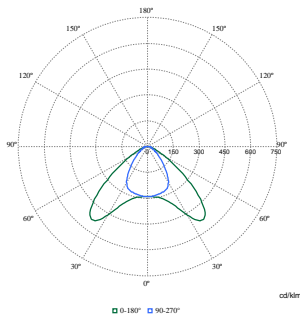

StoreSet Linear

Maatschets

Fotometrische gegevens

Polar Normal (separate) - SM504TI - 910505102393