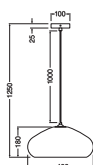

AFMETINGEN & GEWICHT

Diameter	400,00 mm
Hoogte	1250,00 mm
Product gewicht	650,00 g

DECOR CARDBOARD DROP
PENDANT E27

MATERIALEN & KLEUREN

Kleur van het product	Bruin
Kleur behuizing	Bruin
Body materiaal	Karton Staal
Glow Wire Test volgens IEC 60695-2-12	650 °C