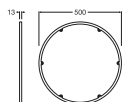

## DIMENSIONS ET POIDS

Diamètre	500,00 mm
Hauteur	13,00 mm
Poids du produit	120,00 g

SF FLAT 500 RD FRAME SI