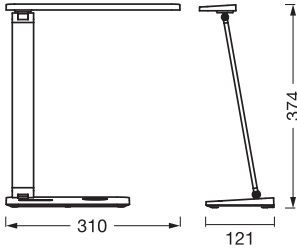

Maße & Gewicht

Länge	121,0 mm
Breite	310,00 mm
Höhe	374,00 mm
Produktgewicht	983,00 g
Kabellänge	1800 mm

OFFICE LINE DESK BANKER 7W
CCT D

Materialien & Farben

Produktfarbe	Weiß
Gehäusefarbe	Weiß
Gehäusematerial	Aluminium Acrylnitril-Butadien-Styrol-Copolymer (ABS)
Material Abdeckung	Polycarbonat (PC)
Glühdrahtprüfung nach IEC 60695-2-12	650 °C
Quecksilbergehalt der Lampe	0.0 mg