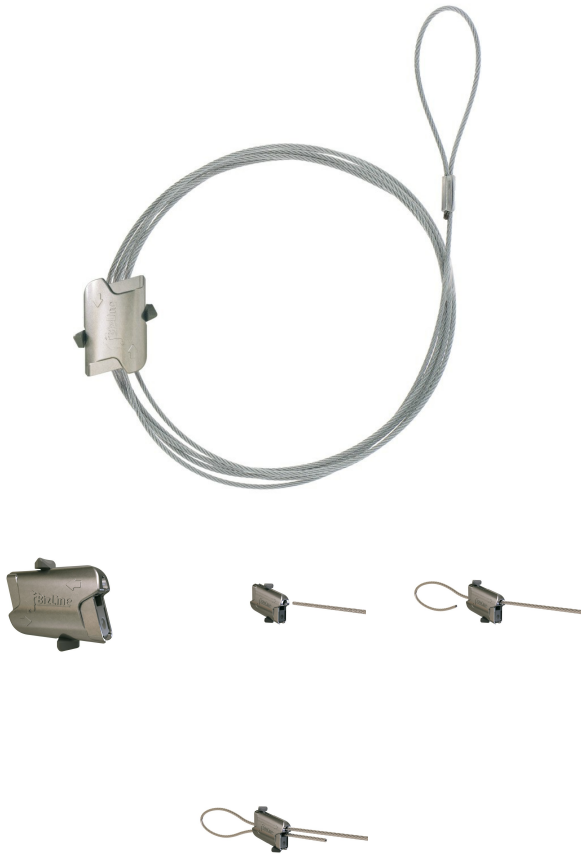

Set ophanglus Ø 1,5 mm x 3 m + 1 ophangslot (x 4)

Tijdsbesparing en meer flexibiliteit!

Eigenschappen

Ø kabel (mm) : **1.5**
Lengte van de kabel (m) : **3**
Lengte van de lus (mm) : **60**
Lus breedte (mm) : **30**
Aantal lussen : **4**
Aantal sloten : **4**
Toegelaten belasting (kg) : **35**
Gebruik : **Binnen**
: **678**

Voordelen

- Klaar voor gebruik.
- Verstelbaar.
- Verstelbare lengtes.
- Sneller dan de installatie van stangen met schroefdraad of kettingen.

ALGEMENE INFORMATIE

Omschrijving

Samengesteld met:

- 4 ophangsloten.
- 1 stalen kabel Ø 1.5 mm.

Technische details

- Schacht: zinklegering (ZL2).
- Vergrendelrol: sinterstaal.
- Veer: roestvrij staal.
- Afsluiter: polypropyleen.
- Knop: verstevigd polypropyleen van 100% talk.
- Kabel: gegalvaniseerd staal