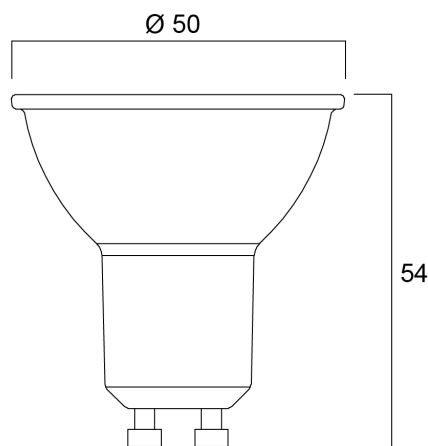

### Afmetingen (mm)

## Fysieke gegevens

Hoogte (mm)	54
Nominale diameter product (mm)	50
Gewicht (kg)	0.048