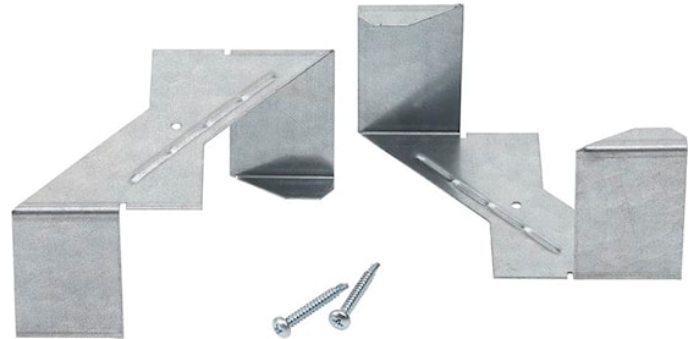

Optix Lin R Acc Beugel 21-40mm x1

Artikelnummer 2021719

Concord

Montagebeugel voor Optix lineaire inbouwreeks. Geschikt voor plafonddikte 21-40mm. Bevat één paar beugels geschikt voor het bevestigen van één armatuur. De benodigde schroeven zijn inbegrepen in de verpakking.

Technische gegevens

Fotometrie

Algemene gegevens

Productnaam	Optix Lin R Acc Beugel 21-40mm x1
Technologie	Non - Electrical Device
Type accessoire	Mounting
Type of accessory	Through-wiring
Behuizing	Staal
Algemene toepassing	Onderwijs, Kantoor
ETIM klasse	EC002557
Garantie	5 jaar

Fysieke gegevens

Kleur behuizing	Zilver
Gewicht (kg)	0.151

Verpakkingen

EAN code	5025768217199
Enkele lengte verpakking (cm)	8.0
Enkele breedte verpakking (cm)	39.0
Hoogte eenheidsverpakking (cm)	42.5
DUN14 (inner)	15025768217196
Eenheden per omdoos	5
Lengte omdoos (cm)	8.0
Breedte omdoos (cm)	39.0
Diepte omdoos (cm)	42.5