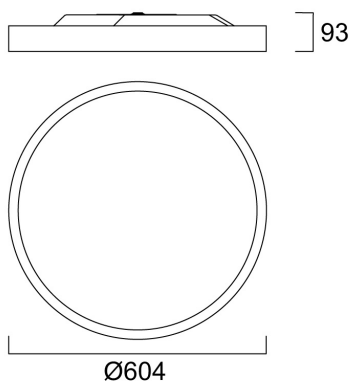

Colossal 600 31W 3805lm 830 Prism Dir DALI

Artikelnummer 2071169

Concord

Ronde architecturale armatuur met een diameter van 600 mm, opbouw of pendel. Gepoedercoate aluminium behuizing (RAL9016) met PMMA prismatische diffuser. Directe lichtverdeling, 3805lm lichtstroom, 31,3W systeemvermogen, 122lm/W lichtefficiëntie. DALI dimbaar. Kleurweergave-index Ra >80, 3000K warmwit, kleurentolerantie van 3-staps MacAdam ellips. IP40, IK03. 350 mA aandrijfstrom. UGR≤19. Elektrische bescherming Klasse 1, 220-240V. Gerapporteerde levensduur 66k uur L90B10.

Technische gegevens

Afmetingen (mm)

Fotometrie

Distance [m]	Cone diameter [m]	Beam diameter [m]	Illuminance [lx]
0.5	1.04	0.70	1135
1.0	2.09	1.40	286
1.5	3.13	2.10	125
2.0	4.17	2.80	64
2.5	5.21	3.50	41
3.0	6.26	4.20	28

Distance [m] Cone diameter [m] Illuminance [lx]
 — C0 - C180 (Half beam angle: 92.4°)

Colossal 600 31W 3805lm 830 Prism Dir DALI

Artikelnummer 2071169

Concord

Algemene gegevens

Productnaam	Colossal 600 31W 3805lm 830 Prism Dir DALI
Technologie	LED
Lampvoet	N/A
Behuizing	Aluminium
Montage	Plafondopbouw, Pendel
Algemene toepassing	Horeca, Kantoor
Omgevingstemperatuur (°C)	10°C...+25°C
ETIM klasse	EC002892
Garantie	5 jaar

Artikelnummer 2071169

Concord

Fysieke gegevens

Kleur behuizing	RAL 9016 - Traffic white / Bezel
IP waarde	IP40/20
IK waarde	IK07
Afwerking diffusor	Prismatisch
Materiaal diffusor	PMMA Acryl
Hoogte (mm)	93
Nominale diameter product (mm)	604
Gewicht (kg)	9.0