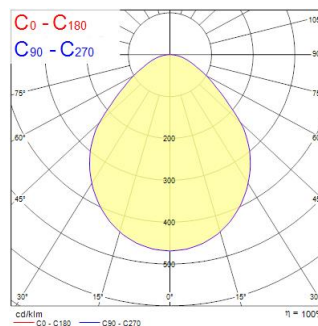

Colossal 600 31W 3805lm 830 Prism Dir DALI

Artikelnummer 2071169

Concord

Ronde architecturale armatuur met een diameter van 600 mm, opbouw of pendel. Gepoedercoate aluminium behuizing (RAL9016) met PMMA prismatische diffuser. Directe lichtverdeling, 3805lm lichtstroom, 31,3W systeemvermogen, 122lm/W lichtefficiëntie. DALI dimbaar. Kleurweergave-index Ra >80, 3000K warmwit, kleurentolerantie van 3-staps MacAdam ellips. IP40, IK03. 350 mA aandrijfstrom. UGR≤19. Elektrische bescherming Klasse 1, 220-240V. Gerapporteerde levensduur 66k uur L90B10.

Technische gegevens

Afmetingen (mm)

Fotometrie

Distance [m]	Cone diameter [m]	Beam diameter [m]	Illuminance [lx]
0.5	1.04	0.70	1135
1.0	2.09	1.40	286
1.5	3.13	2.10	125
2.0	4.17	2.80	64
2.5	5.21	3.50	41
3.0	6.26	4.20	28

Distance [m] Cone diameter [m] Illuminance [lx]
 — C0 - C180 (Half beam angle: 92.4°)

Colossal 600 31W 3805lm 830 Prism Dir DALI

Artikelnummer 2071169

Concord

Algemene gegevens

Productnaam	Colossal 600 31W 3805lm 830 Prism Dir DALI
Technologie	LED
Lampvoet	N/A
Behuizing	Aluminium
Montage	Plafondopbouw, Pendel
Algemene toepassing	Horeca, Kantoor
Omgevingstemperatuur (°C)	10°C...+25°C
ETIM klasse	EC002892
Garantie	5 jaar

Optische gegevens

Lumenstroom armatuur (lm)	3805
Efficiëntie armatuur lm/W	122
Kleurtemperatuur (K)	3000
Kleurcode	830
Lichtkleur	Warmwit
CRI (Ra)	80
Initiële kleurvariatie (SDCM)	SDCM3
Type licht distributie	Symmetrisch
Luminantiecontrole	< 19
Fotobiologische risicogroep	RG0