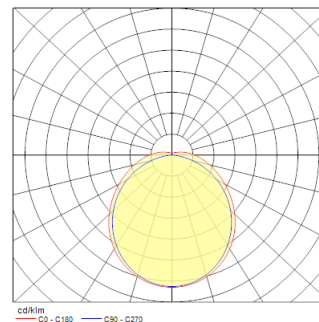

Technische gegevens

Afmetingen (mm)

Fotometrie

Distance [m]	Cone diameter [m]	Beam angle [°]	Beam angle [°]	Illuminance [lx]
0.5	1.38 1.55	50° 54.2°	54° 57.9°	850 660
1.0	2.77 3.10	50° 54.2°	54° 57.9°	210 210
1.5	4.15 4.70	50° 54.2°	54° 57.9°	90 90
2.0	5.55 6.35	50° 54.2°	54° 57.9°	45 45
2.5	6.93 7.97	50° 54.2°	54° 57.9°	36 36
3.0	8.32 9.56	50° 54.2°	54° 57.9°	30 30

Distance [m] Cone diameter [m] Illuminance [lx]
— C0 - C180 (Half beam angle: 115.9°)
— C90 - C270 (Half beam angle: 108.4°)

Deltawing 1500 55W 6850lm 830

Artikelnummer 0042918

SYLVANIA

Algemene gegevens

Productnaam	Deltawing 1500 55W 6850lm 830
Technologie	LED
Lampvoet	N/A
Behuizing	PC Polycarbonaat, Staal
Montage	Plafondopbouw, Wandopbouw
Algemene toepassing	Onderwijs, Logistiek & Industrie, Kantoor
Omgevingstemperatuur (°C)	-20°C...+40°C
ETIM klasse	EC002892
Garantie	5 jaar

Optische gegevens

Lumenstroom armatuur (lm)	6850
Efficiëntie armatuur lm/W	125
Kleurtemperatuur (K)	3000
Lichtkleur	Warmwit
CRI (Ra)	80
Initiële kleurvariatie (SDCM)	SDCM3
Bundel breedte (°)	120
Type licht distributie	Symmetrisch
Fotobiologische risicogroep	RG0