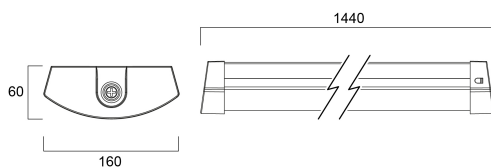

Deltawing 1500 55W 6850lm 830

Artikelnummer 0042918

SYLVANIA

PRO

DELTAWING 1500 3K is een ledarmatuur met opalen diffuser voor wand-of plafondopbouw (pendel met accessoire), afmetingen 1440x160x60 mm, 55 W systeemvermogen, 6.850lm flux en 125lm/W efficiëntie, CRI (Ra) >80, 3000K (warm wit) CCT, kleurentolerantie van 3-staps MacAdam ellipsis, niet-dimbare (4-staps DIP-schakelaar) driver (31W 4150lm, 39W 5200lm, 46W 5900lm, 55W 6850lm), RAL9003 afwerking, L70B50 100khrs / L80B50 80khrs levensduur, IK06 slagvastheid, IP44 beschermingsklasse tegen binnendringen (in plafondopbouw), Elektrostatische beschermingsklasse I, Gloeidraadtest 850°C.

Technische gegevens

Afmetingen (mm)

Fotometrie

Distance [m]	Cone diameter [m]	Beam angle [°]	Beam angle [°]	Illuminance [lx]
0.5	1.38 1.55	50° 54.2°	54° 57.9°	850 660
1.0	2.77 3.10	50° 54.2°	54° 57.9°	210 210
1.5	4.15 4.70	50° 54.2°	54° 57.9°	90 90
2.0	5.55 6.35	50° 54.2°	54° 57.9°	45 45
2.5	6.93 7.97	50° 54.2°	54° 57.9°	36 36
3.0	8.32 9.56	50° 54.2°	54° 57.9°	30 30

Distance [m] Cone diameter [m] Illuminance [lx]
— C0 - C180 (Half beam angle: 115.9°)
— C90 - C270 (Half beam angle: 108.4°)

Deltawing 1500 55W 6850lm 830

Artikelnummer 0042918

SYLVANIA

Algemene gegevens

Productnaam	Deltawing 1500 55W 6850lm 830
Technologie	LED
Lampvoet	N/A
Behuizing	PC Polycarbonaat, Staal
Montage	Plafondopbouw, Wandopbouw
Algemene toepassing	Onderwijs, Logistiek & Industrie, Kantoor
Omgevingstemperatuur (°C)	-20°C...+40°C
ETIM klasse	EC002892
Garantie	5 jaar

Gegevens levensduur

Gemiddelde nominale levensduur - L70 B50	100000
Gemiddelde nominale levensduur - L80 B20	80000

Deltawing 1500 55W 6850lm 830

Artikelnummer 0042918

SYLVANIA

Fysieke gegevens

Kleur behuizing	RAL 9003 - Signal white
IP waarde	IP44
IK waarde	IK06
Afwerking diffusor	Diffuus
Materiaal diffusor	PC Polycarbonaat
Lengte (mm)	1440
Breedte (mm)	160
Hoogte (mm)	60
Gewicht (kg)	2.625