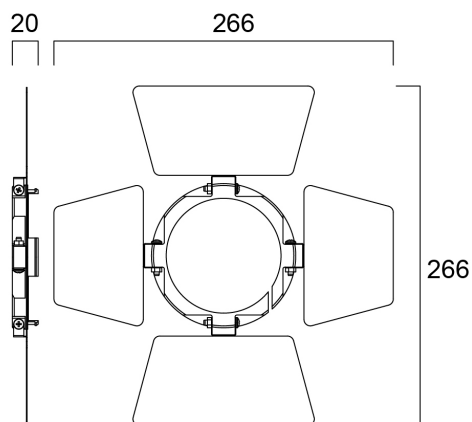

Beacon XL/XXL Flappenset

Artikelnummer 2058328

Concord

Accessoire voor Beacon XL en XXL. Volets coupe flux Zwart(RAL 9006). Afmetingen : Ø113mm. Geschikt voor de volgende reeksen: Beacon XL, Beacon XL Tune II, Beacon XL Muse, Beacon XL Accent en Beacon XXL.

Technische gegevens

Afmetingen (mm)

Fotometrie

Algemene gegevens

Productnaam	Beacon XL/XXL Flappenset
Technologie	Non - Electrical Device
Type accessoire	Optical
Omgeving	Binnen
Algemene toepassing	Museums en galerieën, Winkel
ETIM klasse	EC002558
Garantie	5 jaar

Optische gegevens

Instelbare kleurkwaliteit | Nee

Fysieke gegevens

Gewicht (kg) | 0.2

Beacon XL/XXL Flappenset

Artikelnummer 2058328

Concord

Verpakkingen

EAN code	5025768583287
Enkele lengte verpakking (cm)	31.0
Enkele breedte verpakking (cm)	31.0
Hoogte eenheidsverpakking (cm)	31.0
DUN14 (inner)	05025768583287
Eenheden per omdoos	1
Lengte omdoos (cm)	31.0
Breedte omdoos (cm)	31.0
Diepte omdoos (cm)	31.0