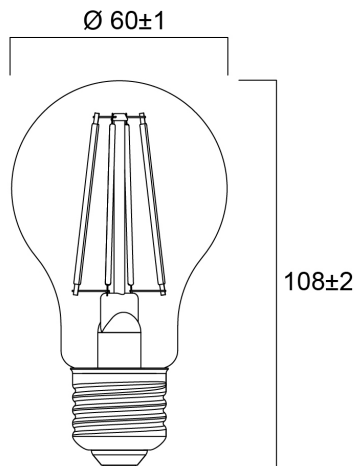

ToLEDo™ Retro GLS 4,5W CL 470lm 827 E27 SL

Artikelnummer 0029323

SYLVANIA

ToLEDo Retro A60 4,5W 470lm 827 E27. Reeks led filamentlampen. Afgewerkt met een gloeidraad effect voor een visuele uitstraling vergelijkbaar met een traditionele lamp. Tot 90% energiebesparing vergeleken met gloeilampen. CRI > 80 - Beschikbaar in 1700K, 2200K, 2400K, 2700K en 4000K. Perfect homogene en extreem brede 300° lichtspreiding. 300°. Onmiddellijke ontsteking bij 100% lichtstroom. Beschikbaar in dimbare uitvoering. Verwachte levensduur : 15.000 uur - 50.000 schakelcycli. Ideaal voor het vervangen van gloeilampen tot 100W. 3 jaar garantie. Niet geschikt voor gesloten armaturen.

Technische gegevens

Afmetingen (mm)

Fotometrie

ToLEDo™ Retro GLS 4,5W CL 470lm 827 E27 SL

Artikelnummer 0029323

SYLVANIA

Algemene gegevens

Productnaam	ToLEDo™ Retro GLS 4,5W CL 470lm 827 E27 SL
Technologie	LED
Vermogen (nominiaal) (W)	4.5
Lampvoet	E27
Type armatuur (open/gesloten)	Open
Algemene toepassing	Horeca, Residentieel & Consument
Omgevingstemperatuur (°C)	-20°C...+40°C
Werkingstemperatuur (°)	25
ETIM klasse	EC001959
E-nummer FI	4740906
Garantie	3 jaar

Gegevens levensduur

Gemiddelde nominale levensduur - L70 B50	15000
Gemiddelde levensduur (nominiaal) (u)	15000
Gemiddelde levensduur (nominiaal) (uur)	15000

Fysieke gegevens

Lengte (mm)	108
Nominale diameter product (mm)	60
Gewicht (kg)	0.03