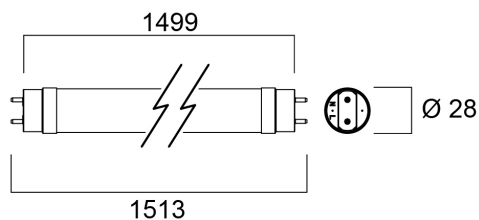

ToLEDo Superia T8 V7 5FT 4100LM 840

Artikelnummer 0029289

SYLVANIA

Assortiment ToLEDo™ LED-buizen voor de vervanging van T8-fluorescentiebuizen. Afgewerkt in glas en aluminium lampvoet. Zal niet buigen of vergelen na verloop van tijd. Beschikbaar in 1200mm en 1500mm. Compatibel met ferromagnetische ballast en directe aansluiting (220-240v). Kleurtemperatuur 3000/4000/6500K. CRI80. Uitstekende gelijkmatige verdeling over 300° (verspreidingshoek 230°). Werkingsbereik van -20°C tot + 55°C. Verwachte levensduur 50.000 uur - 200.000 schakelcycli. Garantie 5 jaar.

Technische gegevens

Afmetingen (mm)

Fotometrie

ToLEDo Superia T8 V7 5FT 4100LM 840

Artikelnummer 0029289

SYLVANIA

Algemene gegevens

Productnaam	ToLEDo Superia T8 V7 5FT 4100LM 840
Technologie	LED
Vermogen (nominaal) (W)	24
Ballonvorm	Buis, dubbele lampvoet
Lampvoet	G13
Ballonafwerking	Opaal
Type armatuur (open/gesloten)	Open
Algemene toepassing	Horeca, Logistiek & Industrie, Residentieel & Consument
Omgevingstemperatuur (°C)	-20°C...+55°C
Werkings temperatuur (°)	25
ETIM klasse	EC001959
E-nummer FI	4941307
Garantie	5 jaar

Optische gegevens

Lichtstroom	4100
Nuttige lichtstroom (nominaal) (lm)	4100
Kleurtemperatuur (K)	4000
Lichtkleur	Koelwit
CRI (Ra)	80
Initiële kleurvariatie (SDCM)	SDCM6
Bundel breedte (°)	170
Fotobiologische risicogroep	RG0
Lumenbehoud aan einde nominale levensduur (lm)	70

Gegevens levensduur

Gemiddelde nominale levensduur - L70 B50	50000
Gemiddelde levensduur (nominaal) (u)	50000
Gemiddelde levensduur (nominaal) (uur)	50000

Fysieke gegevens

IP waarde	IP20
Lengte (mm)	1513
Nominale diameter product (mm)	28
Gewicht (kg)	0.26