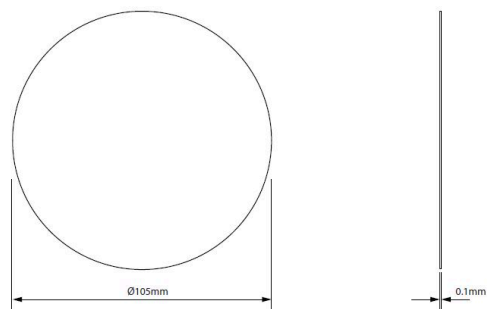

Beacon XL/XXL Bandvormige lens

Artikelnummer 2058324

Concord

Bandvormige lens accessoire, lens voor het creëren van een verlengde lichtbundel, ideaal voor het verlichten van bewegwijzering en banners in de detailhandel en display-omgevingen, geschikt voor gebruik met Beacon XL, Beacon XL Accent en Beacon XXL, afmeting: Ø107mm.

Technische gegevens

Afmetingen (mm)

Fotometrie

Algemene gegevens

Productnaam	Beacon XL/XXL Bandvormige lens
Technologie	Non - Electrical Device
Type accessoire	Optical
Omgeving	Binnen
Algemene toepassing	Museums en galerieën, Winkel
ETIM klasse	EC002558
E-nummer FI	4277677
E-nummer SE	7401166
Garantie	5 jaar

Optische gegevens

Instelbare kleurkwaliteit	Nee
---------------------------	-----

Fysieke gegevens

Breedte (mm)	107
Gewicht (kg)	0.014

Beacon XL/XXL Bandvormige lens

Artikelnummer 2058324

Concord

Verpakkingen

EAN code	5025768583249
Enkele lengte verpakking (cm)	10.5
Enkele breedte verpakking (cm)	10.5
Hoogte eenheidsverpakking (cm)	0.2
DUN14 (inner)	05025768583249
Eenheden per omdoos	1
Lengte omdoos (cm)	10.5
Breedte omdoos (cm)	10.5
Diepte omdoos (cm)	0.2