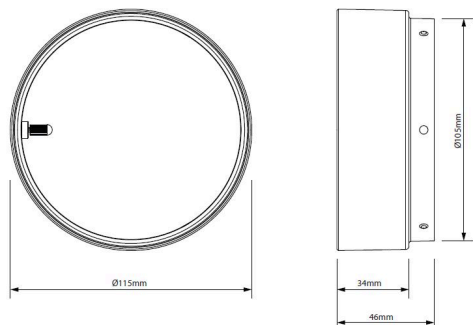

Beacon XL/XXL Snoot

Artikelnummer 2058326

Concord

Snoot accessoire, zwart RAL 9006, hulpstuk voor het verminderen van schittering en het regelen van lichtverspilling, ideaal voor het verhogen van het visuele comfort in musea, galeries en high-end retailtoepassingen, geschikt voor gebruik met Beacon XL, Beacon XL Muse, Beacon XL Accent en Beacon XXL, afmeting: Ø113x34mm.

Technische gegevens

Afmetingen (mm)

Fotometrie

Algemene gegevens

Productnaam	Beacon XL/XXL Snoot
Technologie	Non - Electrical Device
Type accessoire	Optical
Omgeving	Binnen
Algemene toepassing	Museums en galerieën, Winkel
ETIM klasse	EC002558
E-nummer FI	4277679
E-nummer SE	7401167
Garantie	5 jaar

Optische gegevens

Instelbare kleurkwaliteit	Nee
---------------------------	-----

Fysieke gegevens

Lengte (mm)	34
Breedte (mm)	113
Gewicht (kg)	0.75

Beacon XL/XXL Snoot

Artikelnummer 2058326

Concord

Verpakkingen

EAN code	5025768583263
Enkele lengte verpakking (cm)	21.0
Enkele breedte verpakking (cm)	17.0
Hoogte eenheidsverpakking (cm)	10.0
DUN14 (inner)	05025768583263
Eenheden per omdoos	1
Lengte omdoos (cm)	21.0
Breedte omdoos (cm)	17.0
Diepte omdoos (cm)	10.0