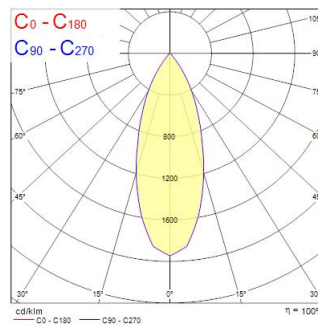

Fotometrie

0.5	0.34	2107 E100	189° 1288
1.0	0.68	1053 E100	189° 617
1.5	1.03	702 E100	189° 412
2.0	1.37	526 E100	189° 308
2.5	1.71	421 E100	189° 246
3.0	2.06	350 E100	189° 211

Distance [m]   Cone diameter [m]   Illuminance [lx]

— C0 - C180 (Half beam angle: 37.5°)