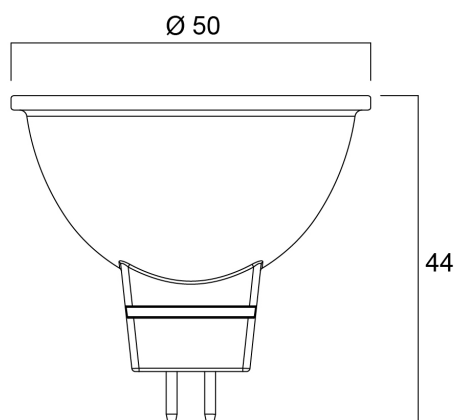

Technische gegevens

Afmetingen (mm)

Fotometrie

RefLED™ Superia Retro MR16 4,3W 380lm 840 36°SL

Artikelnummer 0029228

SYLVANIA

Algemene gegevens

Productnaam	RefLED™ Superia Retro MR16 4,3W 380lm 840 36°SL
Technologie	LED
Vermogen (nominiaal) (W)	4.3
Type armatuur (open/gesloten)	Open
Algemene toepassing	Onderwijs, Horeca, Residentieel & Consument
Omgevingstemperatuur (°C)	-20°C...+40°C
Werkings temperatuur (°)	25
ETIM klasse	EC001959
E-nummer FI	4741108
Garantie	5 jaar

Verpakkingen

EAN code	5410288292281
Enkele lengte verpakking (cm)	6.1
Enkele breedte verpakking (cm)	5.1
Hoogte eenheidsverpakking (cm)	8.2
DUN14 (inner)	15410288292288
Eenheden per binnendoos	6
Binnenhoogte verpakking (cm)	19.4
Binnenbreedte verpakking (cm)	11.4
Binnenlengte verpakking (cm)	9.4
DUN14 (outer)	25410288292285
Eenheden per omdoos	36
Lengte omdoos (cm)	36.2
Breedte omdoos (cm)	21.7
Diepte omdoos (cm)	21.9