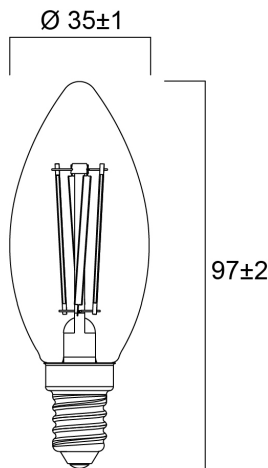

### Afmetingen (mm)

## Fysieke gegevens

Lengte (mm)	97
Nominale diameter product (mm)	35
Gewicht (kg)	0.021