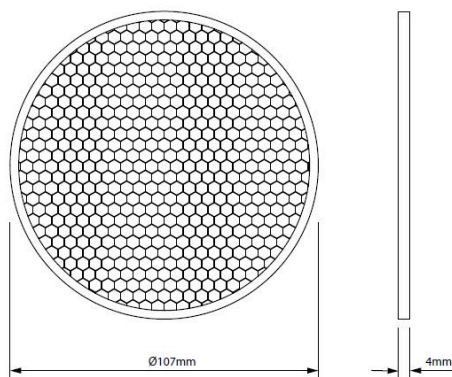

# Beacon XL/XXL Honingraatfilter

Artikelnummer 2058325

Concord

Honingraatfilter accessoire, zwart RAL 9006, filter voor het verminderen van verblinding, ideaal voor het verhogen van het visuele comfort in musea, galeries en hoogwaardige retailtoepassingen, geschikt voor gebruik met Beacon XL, Beacon XL Accent en Beacon XXL, afmeting: Ø107mm.

### Afmetingen (mm)

### Fysieke gegevens

Breedte (mm)	107
Gewicht (kg)	0.009