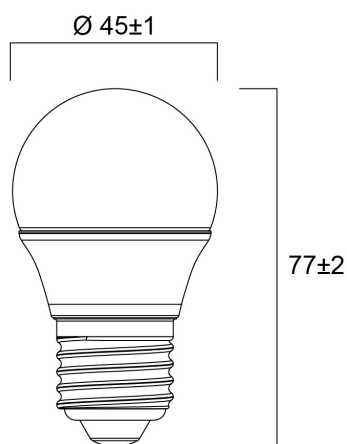

ToLEDo™ Kogel 4,5W 470lm 865 E27 SL

Artikelnummer 0029628

SYLVANIA

Reeks multidirectionele frosted ledlampen - Lampvoet E14 of E27. Kaars- en kogelvorm. Tot 90% energiebesparing. CRI > 80 - Beschikbaar in 2700K, 4000K et 6500K. 100% retrofit met een gloeilamp. Onmiddellijke ontsteking bij 100% lichtstroom. Verwachte levensduur : 15.000 uur. 50.000 schakelcycli. 3 jaar garantie. Niet geschikt voor gesloten armaturen.

Technische gegevens

Afmetingen (mm)

Fotometrie

ToLEDo™ Kogel 4,5W 470lm 865 E27 SL

Artikelnummer 0029628

SYLVANIA

Algemene gegevens

Productnaam	ToLEDo™ Kogel 4,5W 470lm 865 E27 SL
Technologie	LED
Vermogen (nominaal) (W)	4.5
Lampvoet	E27
Type armatuur (open/gesloten)	Open
Algemene toepassing	Horeca, Residentieel & Consument
Omgevingstemperatuur (°C)	-20°C...+40°C
Werkingstemperatuur (°)	25
ETIM klasse	EC001959
E-nummer FI	4741014
Garantie	3 jaar