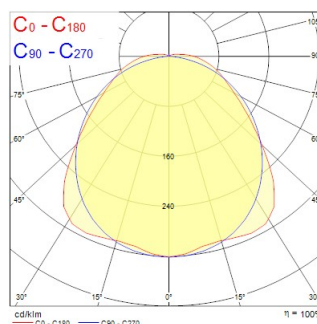

### Afmetingen (mm)

### Fotometrie

Distance [m]	Cone diameter [m]	Beam angle [°]	Beam diameter [m]	Illuminance [lx]
0.5	1.43 1.32	80° 82°	840 887	4000 3800
1.0	2.86 2.63	80° 82°	1381 1381	1000 900
1.5	4.29 3.95	80° 82°	600 600	400 360
2.0	5.71 5.27	80° 82°	338 338	200 180
2.5	7.14 6.59	80° 82°	218 218	120 110
3.0	8.57 7.90	80° 82°	140 140	80 75

Distance [m]      Cone diameter [m]      Beam angle [°]      Beam diameter [m]      Illuminance [lx]

— C0 - C180 (Half beam angle: 105.0°)      — C90 - C270 (Half beam angle: 110.0°)