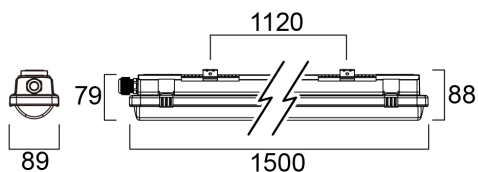

# RESISTO 1500 HE IP66 29W 4000lm 840 DALI EM

Artikelnummer 0010357

**SYLVANIA**

**PRO**

Resisto, waterdicht led armatuur met geïntegreerde leds, met UV-gestabiliseerde vlakke diffuser, ontworpen voor een gelijkmatig verlicht uiterlijk, optimale lichtopbrengst en lage luminantie. 301 roestvrijstalen diffusorklemmen en bevestigingsbeugels voor opbouwmontage. Behuizing en diffuser van polycarbonaat - geen vergeling na verloop van tijd. 4000 lm; 29 W; 138 lm/W; 4000 K; SDCM < 3; DALI dimbaar; CR180; IP66; IK08; Klasse I; 69.000 uur (L80B20) levensduur; 1500 mm x 89 mm x 88 mm; D-markering; 3 uur LiFePO4 noodbatterijen (600 lm lichtstroom in noodbedrijf).

### Afmetingen (mm)

## Fysieke gegevens

Kleur behuizing	Grijs
IP waarde	IP66
IK waarde	IK08
Afwerking diffusor	Gezandstraald
Materiaal diffusor	PC Polycarbonaat
Lengte (mm)	1500
Breedte (mm)	87
Hoogte (mm)	80
Gewicht (kg)	2.5