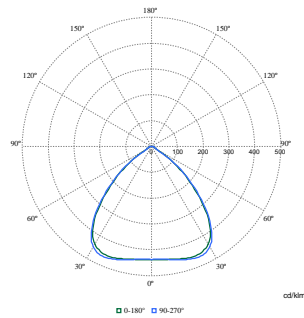

Fotometrische gegevens

Polar Normal (separate) - BY580PI - 910505102856