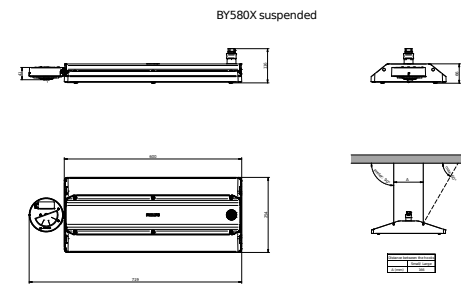

GentleSpace Gen4

Lumenbehoud (EN-IEC 62722-2-1) bij mediane gebruiksduur* 100000 h	L85
Productgegevens	
Productnaam voor bestelling	BY580X 130S/840 SIA WB GC SI H4
Volledige productnaam	BY580X 130S/840 SIA WB GC SI H4
Full EOC	872016959392300
Bestelcode	8720169593923
Materiaalnr. (12NC)	910505102856

Lokale code	8720169593923
Numerator - Aantal per pak	1
EAN/UPC - product/behuizing	8720169593923
Numerator - Dozen per buitendoos	1
EAN/UPC - Case	8720169593923
Code productfamilie	BY580X [Gentlespace gen4 Interact]

Maatschets