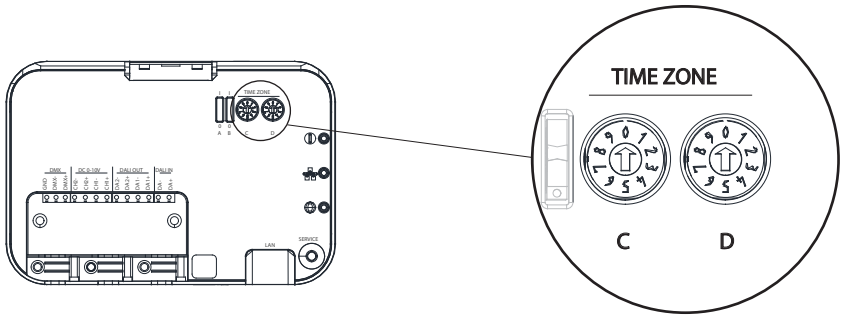

Set the Time zone