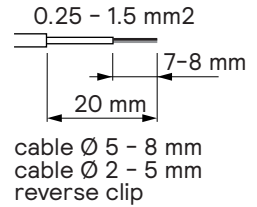

Wiring

	DMX		DC 0-10V				DALI OUT			DALI IN			
	GND	DMX-	DMX+	CH2-	CH2+	CH1-	CH1+	DA2-	DA2+	DA1-	DA1+	DA-	DA+
	○	○	○	○	○	○	○	○	○	○	○	○	○

Interface	Description	Max output
DMX	NatureConnect Lightscape	30 mA 5 Vdc
DC 0-10V CH1	Brightness	150 uA 10 V
DC 0-10V CH2	Scenes	150 uA 10 V
DALI_OUT DA2	TW luminaires	250 mA 20.5 V
DALI_OUT DA1	NatureConnect DALI luminaires	250 mA 20.5 V
DALI_IN	control system	60 mA 20.5 V

3