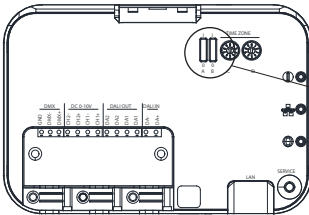

Set dip switch for 0-10 V