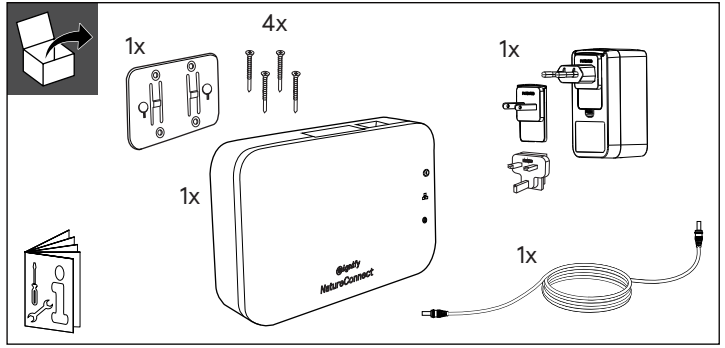

Signify  
NatureConnect

NatureConnect link  
LP912P NC2 CONTENT GENERATOR

	Power	Current	Dimensions LxWxH	
NatureConnect link	15 W	0.525 A	162x110x37 mm	0.5 kg