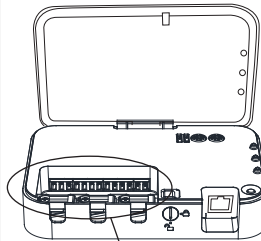

Wiring

	DMX		DC 0-10V				DALI OUT			DALI IN			
	GND	DMX-	DMX+	CH2-	CH2+	CH1-	CH1+	DA2-	DA2+	DA1-	DA1+	DA-	DA+
	○	○	○	○	○	○	○	○	○	○	○	○	○

Interface	Description	Max output
DMX	NatureConnect Lightscape	30 mA 5 Vdc
DC 0-10V CH1	Brightness	150 uA 10 V
DC 0-10V CH2	Scenes	150 uA 10 V
DALI_OUT DA2	TW luminaires	250 mA 20.5 V
DALI_OUT DA1	NatureConnect DALI luminaires	250 mA 20.5 V
DALI_IN	control system	60 mA 20.5 V

3