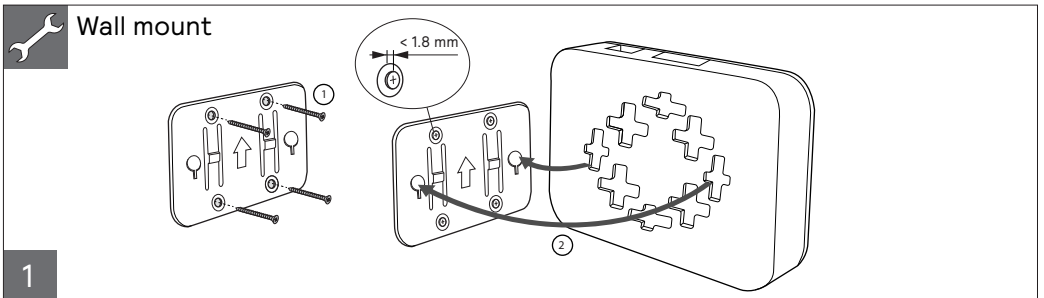

Signify  
NatureConnect

NatureConnect link  
LP912P NC2 CONTENT GENERATOR

	Power	Current	Dimensions LxWxH	
NatureConnect link	15 W	0.525 A	162x110x37 mm	0.5 kg