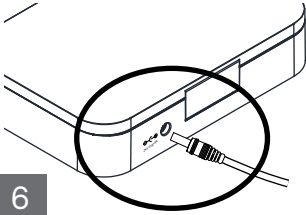

Connect to power

6