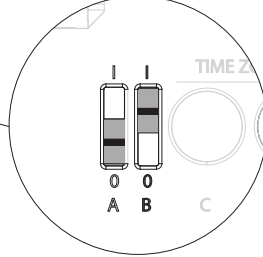

Interact (D4i sensors)