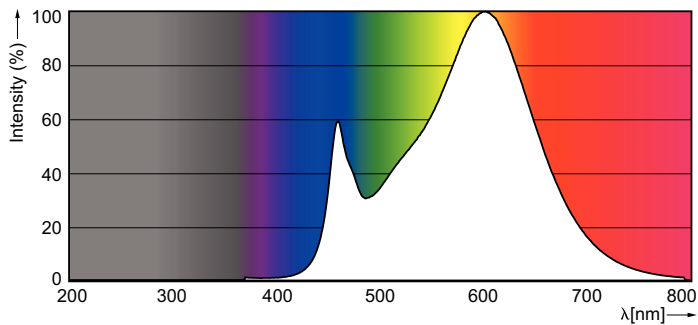

Fotometrische gegevens

Spectral Power Distribution Colour - CorePro R7S 118mm 14-100W 830 D

General uniform lighting - CorePro R7S 118mm 14-100W 830 D