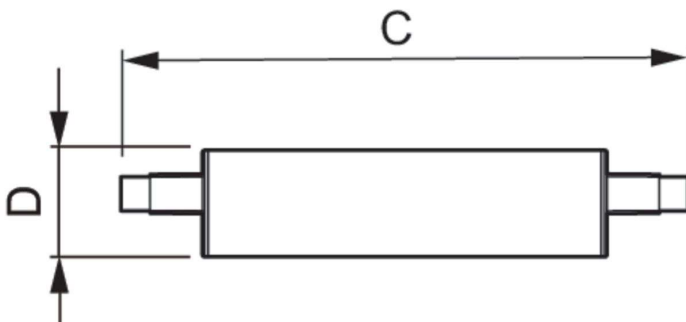

CorePro LED linear MV

Dimbaarheid en regelsystemen

Dimbaar	Alleen met specifieke dimmers

Eigenschappen behuizing en afmetingen

Lampvorm	Linear
Nettogewicht (per stuk)	0,095 kg

Keurmerken en classificaties

Energie-efficiëntieklasse	E
Energiebesparend product	Ja
Geschikt voor accentverlichting	Nee
Energieverbruik kWh/1.000 uur	14 kWh
EPREL-registratienummer	465216
CE-markering	Ja
Conform EU RoHS-richtlijn	Ja
EyeComfort	Ja
Flikkerwaarde (PstLM)	1
Stroboscoopeffectwaarde (SVM)	0,4

Toepassingsomstandigheden

kan dit worden gebruikt in gesloten armaturen	No

Productgegevens

Productnaam voor bestelling	CorePro R7S 118mm 14-100W 830 D
Volledige productnaam	CorePro R7S 118mm 14-100W 830 D
Full EOC	871869657879700
Bestelcode	8718696578797
Materiaaln. (12NC)	929001243702
Lokale code	CR7S100WD830
Numerator - Aantal per pak	1
EAN/UPC - product/behuizing	8718696578797
Numerator - Dozen per buitendoos	10
EAN/UPC - Case	8718696578803

Maatschets

Product	D	C
CorePro R7S 118mm 14-100W 830 D	29 mm	118 mm