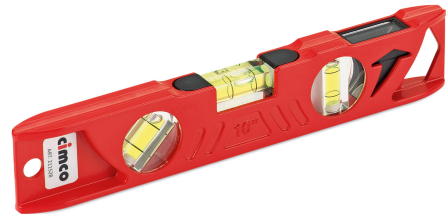

PROFI-WASSERWAAGE, PLUMB SITE DUAL VIEW
Article number: 211528

Professionelle Schaltschrank-Wasserwaage aus Aluminium-Guss, schwere Ausführung, mit Plumb Site® Dual-View-™ Libelle, drei feste Acrylglas-Libellen, mit zwei Magneten.

Genauigkeit: 0,5 mm/m. Ausführung: 250 mm, Größe: 19x45 mm

Length (mm)	250 mm
Width (mm)	46 mm
Height (mm)	20 mm
Weight (kg)	0,3 kg

Attribute	Value
Relative Messgenauigkeit	0.5 mm/m
Länge	250 mm
Werkstoff	Aluminium
Breite	20 mm
Durchmesser	45 mm
Magnetisch	Yes
Elektronisch	No
Mit Laser	No
Anzahl der Libellen	3
Justierbar	No
Messfläche gefräst	Yes