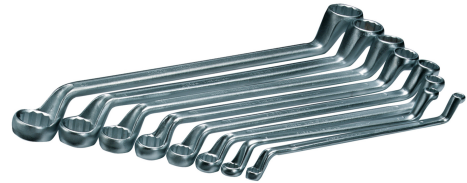

ZWÖLFKANT-RINGSCHLÜSSEL-SATZ 12-TEILIG

Article number: 112432

Zwölfkant-Ringschlüssel-Satz nach DIN 838 und ISO 3318, tief gekröpft (75°), aus Chrom-Vanadium-Stahl, glanzverchromt, 12-teilig, 6 x 7, 8 x 9, 10 x 11, 12 x 13, 14 x 15, 16 x 17, 18 x 19, 20 x 22, 21 x 23, 24 x 27, 25 x 28, 30 x 32 mm

Length (mm) 400 mm
 Width (mm) 110 mm
 Height (mm) 70 mm
 Weight (kg) 3,19 kg

Attribute	Value
Oberflächenschutz	verchromt
Gesamtzahl der Werkzeuge	12
Verpackung	Karton (Box)
Oberflächenbehandlung	sandgestrahlt
Schlüsselweite	6 mm - 32 mm
Anzahl der Ringschlüssel	12