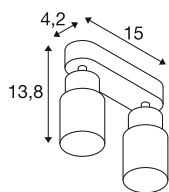

TECHNISCHE SPECIFICATIES

Art.nr.	1008361
Fitting	GU10
Aantal fittingen	2
Kantelbereik	90 °
Horizontaal draaibereik	350 °
IP-code	IP20
Slagvastheidsklasse	IK 02
Montage	Opbouw
Montagebeschrijving	Plafond,Wand
Primaire nominale spanning	220-240V ~50/60 Hz
Veiligheidsklasse	I
Wattage	6 W
minimale omgevingstemperatuur	-20 °C
maximale omgevingstemperatuur	45 °C
Kleur	zwart/zwart
Lengte	15 cm
Breedte	5.5 cm
Hoogte	13.8 cm
Nettogewicht	0.304 kg
Brutogewicht	0.5 kg
BIG WHITE pagina	388