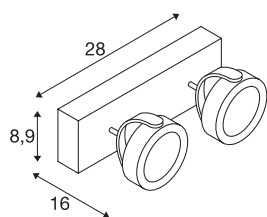

TECHNISCHE SPECIFICATIES

Art.nr.	1000129
Aantal verschillende lichtopeningen	2
Draai- of kantelbaar	Draai- en zwenkbaar
IP-code	IP20
Dimbaar	Ja
Dimtechniek	Fase-afsnijding
Primaire nominale spanning	220-240V ~50/60 Hz
Secundaire stroom / spanning	700 mA
Veiligheidsklasse	I
Wattage	31 W
Lumen	2000 lm
Lichtkleurtemperatuur	3000 Kelvin
Stralingshoek	60 °
Kleur	zwart
Levensduur	50000 h
Lichtsterkteverdeling	rotatiesymmetrisch
Lichtval	direct
Risk Group	1
Lengte	28 cm
Breedte	8.9 cm
Hoogte	16 cm
Nettogewicht	1.525 kg

Lichtbron

916610		Brutogewicht	1.847 kg
--------	---	---------------------	----------