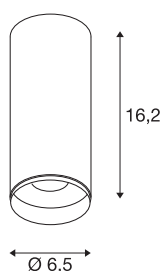

NUMINOS® S CL

DALI, Plafondlamp, 4000 K, 7,8 Watt, DALI, 24°, mat wit / matzwart

NUMINOS® is het perfecte flexibele en modulaire verlichtingssysteem van SLV. Het combineert een verscheidenheid aan maten en functies met een modern design en een hoge efficiëntie (meer dan 120lm/W). NUMINOS® biedt meer dan duizend ontwerpmogelijkheden met downlights en spots. De NUMINOS® CL, DALI LED-lampen bieden een hoogwaardige afwerking en zorgen voor een uitstekende verlichting van kleine en grote oppervlakken. De Deckenaufbauleuchte De armatuur maakt indruk met een lichtstroom van 1100 lm en een indrukwekkende efficiëntie van 141.03 lm/W. Hun kleurtemperatuur van 4000 Kelvin en hun kleurweergave-index > 90 passen perfect in uw project. In combinatie met de eenvoudige installatie is NUMINOS® de perfecte oplossing voor een breed scala aan toepassingen en projecten.

TECHNISCHE SPECIFICATIES

Art.nr.	1004430
Aantal verschillende lichtopeningen	1
IP-code	IP20
Montage	Opbouw
Montagebeschrijving	Plafond
Dimbaar	Ja
Dimtechniek	DALI, Aanraking
Aantal bij doorlussen	166
Primaire nominale spanning	220-240V ~50/60 Hz
Secundaire stroom / spanning	200 mA
Veiligheidsklasse	I
Wattage	7.8 W
minimale omgevingstemperatuur	-20 °C
maximale omgevingstemperatuur	50 °C
Aantal armaturen bij LS B16A	166
Aantal armaturen bij LS C16A	187
Niveau van inschakelstroom	2.425 A
Duur van inschakelstroom	202 µs
Lumen	1100 lm
Lichtkleurtemperatuur	4000 Kelvin
Stralingshoek	24 °
Kleur	wit

Lichtbron

1411582	
---------	---

Accessoires

1006167	NUMINOS® S , Frontring wit
1008144	NUMINOS® S , frontring, mat goud
1008140	NUMINOS® S , frontring, mat koper

CRI	90
UGR ≤	16
Levensduur	50000 h
Lichtsterkteverdeling	rotatiesymmetrisch
Lichtval	direct
Risk Group	1
Hoogte	16.2 cm
Diameter	6.5 cm
Nettogewicht	0.476 kg
Brutogewicht	0.716 kg
BIG WHITE pagina	139