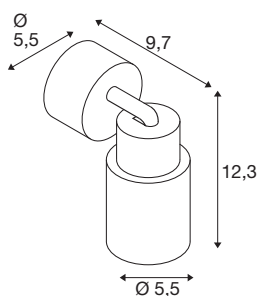

TECHNISCHE SPECIFICATIES

Art.nr.	1008284
Fitting	GU10
Aantal fittingen	1
Kantelbereik	90 °
Horizontaal draaibereik	350 °
IP-code	IP20
Slagvastheidsklasse	IK 02
Montage	Opbouw
Montagebeschrijving	Plafond,Wand
Primaire nominale spanning	220-240V ~50/60 Hz
Veiligheidsklasse	I
Wattage	6 W
minimale omgevingstemperatuur	-20 °C
maximale omgevingstemperatuur	45 °C
Kleur	zwart/zwart
Hoogte	14.8 cm
Diameter	5.5 cm
Nettogewicht	0.2 kg
Brutogewicht	0.4 kg
BIG WHITE pagina	389