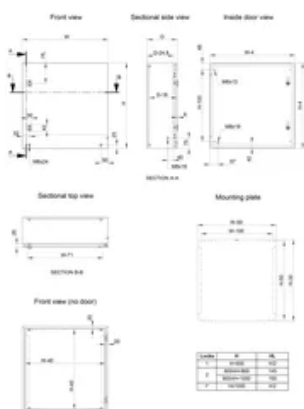

Deur: Hoek gevormd uit één stuk. Opliggend gemonteerd, met opening van 130°. Verborgen AISI 304 roestvaststalen scharnieren met borgpen. Kan zowel links als rechts scharnierend worden gemonteerd. De afdichting wordt verzorgd door een opgespoten polyurethaanpakking of een opgespoten siliconenpakking. Gelaste M6-tapeinden in binnenzijde, voor montage van optionele MMDP-deurprofielen.

Montageplaat: De montageplaat is verticaal om de 10 mm gemarkeerd voor eenvoudige positionering van de apparatuur. De boven- en onderzijde zijn voorzien van een gatenpatroon voor kabelbevestiging. Gemonteerd op M8 stiflasbouten op de achterwand van de kast. Alle zijkanten van 800 mm brede montageplaten en daarboven zijn verstevigd door omgezette

PRODUCTKENMERKEN

Hoogte (H): 400mm

Breedte (W): 300mm

Diepte (D): 210mm

Type pakking: Polyurethaan

Materiaal: Roestvrij staal 304

Max. Montagediepte: 192mm

Voltooiën: Geborsteld

Lichaamsdikte: 1.5mm

Dikte van de deur: 1.5mm

Aantal vergrendelingen: 1

Gewicht: 7kg

AANVULLENDE PRODUCTGEGEVENS

* Behuizingen van 1000 mm en hoger hebben driepunts-espagnoletsluitingen of 3 sloten nodig.

DIAGRAMMEN