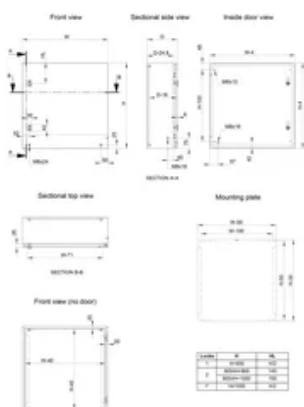

randen. Door gebruik van het AMG accessoire kan de montageplaat in diepte worden versteld.

Kabelinvoer: Standaard geen flensopeningen voor maximale afdichting en hygiëne.

Beschermingsklasse: Overeenkomstig IP 66 | TYPE 4X, 12 | IK 10.

Afwerking: 400 éénrichting geschuurd roestvaststaal.

Levering: Behuizing met deur, montageplaat, kunststof sleutel met dubbele baard van 3 mm en montagemiddelen. Metalen sleutel, voor hoogtes van 1000 mm en hoger.

Aanvullende informatie: Het verdient de voorkeur bij buitentoepassingen gebruik te maken van klimaatbeheersing, ventilatieapparatuur en regendaken. In omstandigheden die bekend staan om snelle temperatuurverschillen dient rekening gehouden te worden met condensatie. Zie onze hoofdstukken Technische Informatie en Klimaatbeheersing (Thermal Management) voor meer informatie.

PRODUCTKENMERKEN

Hoogte (H): 400mm

Breedte (W): 600mm

Diepte (D): 210mm

Type pakking: Polyurethaan

Materiaal: Roestvrij staal 304

Max. Montagediepte: 192mm

Voltooiën: Geborsteld

Lichaamsdikte: 1.5mm

Dikte van de deur: 2mm

Aantal vergrendelingen: 1

Gewicht: 15.8kg

AANVULLENDE PRODUCTGEGEVENS

* Behuizingen van 1000 mm en hoger hebben driepunts-espagnoletsluitingen of 3 sloten nodig.

DIAGRAMMEN