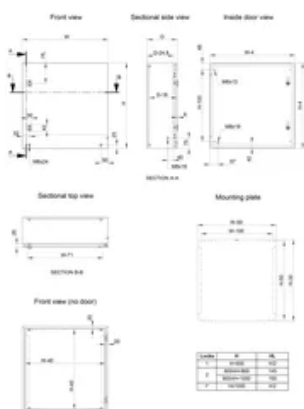

Deur: Hoek gevormd uit één stuk. Opliggend gemonteerd, met opening van 130°. Verborgen AISI 304 roestvaststalen scharnieren met borgpen. Kan zowel links als rechts scharnierend worden gemonteerd. De afdichting wordt verzorgd door een opgespoten polyurethaanpakking of een opgespoten siliconenpakking. Gelaste M6-tapeinden in binnenzijde, voor montage van optionele MMDP-deurprofielen.

Montageplaat: De montageplaat is verticaal om de 10 mm gemarkeerd voor eenvoudige positionering van de apparatuur. De boven- en onderzijde zijn voorzien van een gatenpatroon voor kabelbevestiging. Gemonteerd op M8 stiflasbouten op de achterwand van de kast. Alle zijkanten van 800 mm brede montageplaten en daarboven zijn verstevigd door omgezette

PRODUCTKENMERKEN

Hoogte (H): 600mm

Breedte (W): 600mm

Diepte (D): 300mm

Type pakking: Polyurethaan

Materiaal: Roestvrij staal 304

Max. Montagediepte: 282mm

Voltooiën: Geborsteld

Lichaamsdikte: 1.5mm

Dikte van de deur: 2mm

Aantal vergrendelingen: 2

Gewicht: 25kg

AANVULLENDE PRODUCTGEGEVENS

* Behuizingen van 1000 mm en hoger hebben driepunts-espagnoletsluitingen of 3 sloten nodig.

DIAGRAMMEN