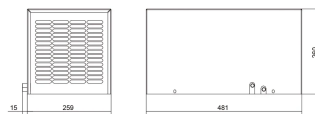

Airconditioning voor dakmontage, 410W, 230V, 260x259x481 Roestvrij staal UL

CATALOGUSNUMMER

DEK04BTU9

Deze dakkoelenheid, DEK, met beschermingsgraad IP54, zorgt voor koeling van hetzij één behuizing of een compleet systeem, afhankelijk van de koelvereisten en het gewenste energieverbruik. De DEK wordt bovenop de behuizing geplaatst en is ideaal wanneer er niet genoeg ruimte op de deur of zijpanelen beschikbaar is.

PRODUCTKENMERKEN

Koelcapaciteit, L35L35: 410W

Koelcapaciteit, L35L50: 240W

Nominale spanning: 230V

Aantal fasen: 1Ph

Frequentie: 50/60 Hz

Materiaal: Roestvrij staal

Hoogte: 260mm

Breedte: 259mm

Diepte: 481mm

Max. Stroom: 1.5A

Gewicht: 18kg

T zekering: 4A

Geluidsniveau: 65dB(A)

Inschakelstroom: 4A

Capaciteit luchtventilator kast: 235m³/h