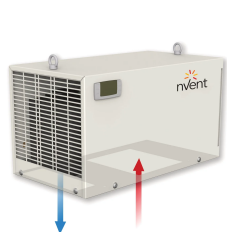

Airconditioning voor dakmontage, 410W, 230V, 260x259x481 Roestvrij staal UL

CATALOGUSNUMMER

DEK04BTU9

Deze dakkoelenheid, DEK, met beschermingsgraad IP54, zorgt voor koeling van hetzij één behuizing of een compleet systeem, afhankelijk van de koelvereisten en het gewenste energieverbruik. De DEK wordt bovenop de behuizing geplaatst en is ideaal wanneer er niet genoeg ruimte op de deur of zijpanelen beschikbaar is.

PRODUCTKENMERKEN

Koelcapaciteit, L35L35: 410W

Koelcapaciteit, L35L50: 240W

Nominale spanning: 230V

Aantal fasen: 1Ph

Frequentie: 50/60 Hz

Materiaal: Roestvrij staal

Hoogte: 260mm

Breedte: 259mm

Diepte: 481mm

Max. Stroom: 1.5A

Gewicht: 18kg

T zekering: 4A

Geluidsniveau: 65dB(A)

Inschakelstroom: 4A

Capaciteit luchtventilator kast: 235m³/h