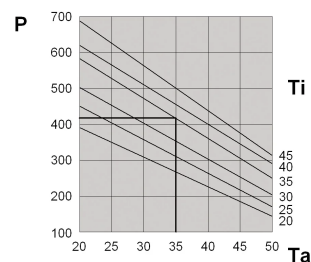

Airconditioning voor dakmontage, 410W, 230V, 260x259x481 Roestvrij staal UL

CATALOGUSNUMMER

DEK04BTU9

Deze dakkoelenheid, DEK, met beschermingsgraad IP54, zorgt voor koeling van hetzij één behuizing of een compleet systeem, afhankelijk van de koelvereisten en het gewenste energieverbruik. De DEK wordt bovenop de behuizing geplaatst en is ideaal wanneer er niet genoeg ruimte op de deur of zijpanelen beschikbaar is.

PRODUCTKENMERKEN

Koelcapaciteit, L35L35: 410W

Koelcapaciteit, L35L50: 240W

Nominale spanning: 230V

Aantal fasen: 1Ph

Frequentie: 50/60 Hz

Materiaal: Roestvrij staal

Hoogte: 260mm

Breedte: 259mm

Diepte: 481mm

Max. Stroom: 1.5A

Gewicht: 18kg

T zekering: 4A

Geluidsniveau: 65dB(A)

Inschakelstroom: 4A

Capaciteit luchtventilator kast: 235m³/h