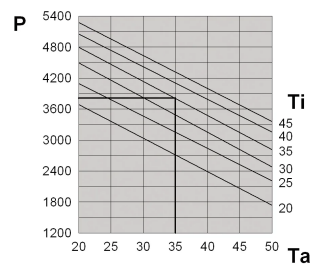

Airconditioning voor dakmontage, 3850W, 460V, 496x492x784 Verzinkt plaatstaal UL

CATALOGUSNUMMER

DEK40NTUB

Deze dakkoelenheid, DEK, met beschermingsgraad IP54, zorgt voor koeling van hetzij één behuizing of een compleet systeem, afhankelijk van de koelvereisten en het gewenste energieverbruik. De DEK wordt bovenop de behuizing geplaatst en is ideaal wanneer er niet genoeg ruimte op de deur of zijpanelen beschikbaar is.

PRODUCTKENMERKEN

Koelcapaciteit, L35L35: 3850W

Koelcapaciteit, L35L50: 2870W

Nominale spanning: 460V

Aantal fasen: 3Ph

Frequentie: 60 Hz

Materiaal: Gegalvaniseerd staal

Hoogte: 496mm

Breedte: 492mm

Diepte: 784mm

Max. Stroom: 4.3A

Gewicht: 86kg

T zekering: 6A

Geluidsniveau: 75dB(A)

Inschakelstroom: 17A

Capaciteit luchtventilator kast: 1450m³/h