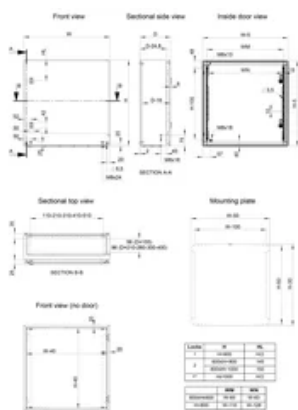

Materiaal: Behuizing: 1,2 mm plaatstaal voor kasten met een diepte van 155 mm / 1,4 mm voor kasten met een diepte van 210 of 260 mm / 1,5 mm voor kasten met een diepte van 300 of 400 mm, of bij een hoogte of breedte van 1000 mm of meer. Wartelplaat: 1,4 mm plaatstaal. Deur: 1,2 mm plaatstaal / 1,5 mm voor kasten met een hoogte of breedte van 500 mm of meer / 2 mm voor kasten met een hoogte of breedte van 800 mm of meer. Montageplaat: 2 mm gegalvaniseerd staal.

## PRODUCTKENMERKEN

---

Hoogte (H): 200mm

Breedte (W): 200mm

Diepte (D): 155mm

Montageplaat meegeleverd: Ja

Paneelgrootte: 170 x 150mm

Max. Montagediepte: 137mm

Openingsdiepte pakkingplaat: 56mm

Type pakkingplaat: OS

Aantal openingen voor pakkingplaten: 1

Gewicht: 3kg

## DIAGRAMMEN