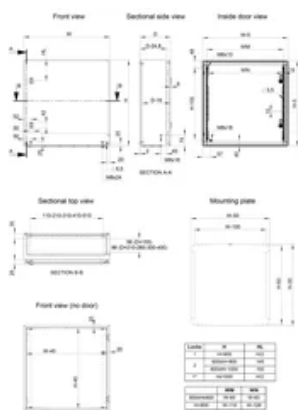

CE, UK CA, UL, DNV, EAC

KENMERKEN

Body: Gezet en volledig doorgelaste behuizing. Voorzien van vier bevestigingsgaten 20.4 x 2 mm diep naar buiten geperst (8.5 mm diameter), voor wandbevestiging en luchtcirculatie aan de achterzijde van de behuizing.

Materiaal: Behuizing: 1,2 mm plaatstaal voor kasten met een diepte van 155 mm / 1,4 mm voor kasten met een diepte van 210 of 260 mm / 1,5 mm voor kasten met een diepte van 300 of 400 mm, of bij een hoogte of breedte van 1000 mm of meer. Wartelplaat: 1,4 mm plaatstaal. Deur: 1,2 mm plaatstaal / 1,5 mm voor kasten met een hoogte of breedte van 500 mm of meer / 2 mm voor kasten met een hoogte of breedte van 800 mm of meer. Montageplaat: 2 mm gegalvaniseerd staal.

PRODUCTKENMERKEN

Hoogte (H): 300mm

Breedte (W): 250mm

Diepte (D): 155mm

Montageplaat meegeleverd: Ja

Paneelgrootte: 270 x 200mm

Max. Montagediepte: 137mm

Aantal vergrendelingen: 1

Type pakkingplaat: OS

Aantal openingen voor pakkingplaten: 1

Gewicht: 4.7kg

AANVULLENDE PRODUCTGEGEVENS

* 1000 mm hoge behuizingen en daarboven zijn voorzien van een driepunts-espagnoetsluiting.

DIAGRAMMEN