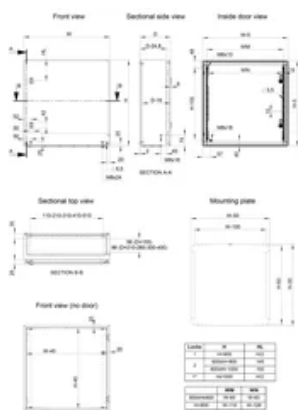

CE, UK CA, UL, DNV, EAC

KENMERKEN

Body: Gezet en volledig doorgelaste behuizing. Voorzien van vier bevestigingsgaten 20.4 x 2 mm diep naar buiten geperst (8.5 mm diameter), voor wandbevestiging en luchtcirculatie aan de achterzijde van de behuizing.

Materiaal: Behuizing: 1,2 mm plaatstaal voor kasten met een diepte van 155 mm / 1,4 mm voor kasten met een diepte van 210 of 260 mm / 1,5 mm voor kasten met een diepte van 300 of 400 mm, of bij een hoogte of breedte van 1000 mm of meer. Wartelplaat: 1,4 mm plaatstaal. Deur: 1,2 mm plaatstaal / 1,5 mm voor kasten met een hoogte of breedte van 500 mm of meer / 2 mm voor kasten met een hoogte of breedte van 800 mm of meer. Montageplaat: 2 mm gegalvaniseerd staal.

PRODUCTKENMERKEN

Hoogte (H): 300mm

Breedte (W): 300mm

Diepte (D): 210mm

Montageplaat meegeleverd: Ja

Paneelgrootte: 270 x 250mm

Max. Montagediepte: 192mm

Aantal vergrendelingen: 1

Type pakkingplaat: 1

Aantal openingen voor pakkingplaten: 1

Gewicht: 6.3kg

AANVULLENDE PRODUCTGEGEVENS

* 1000 mm hoge behuizingen en daarboven zijn voorzien van een driepunts-espagnoletsluiting.

DIAGRAMMEN