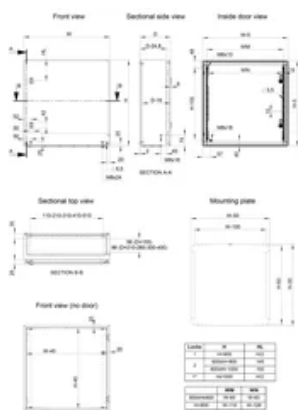

Materiaal: Behuizing: 1,2 mm plaatstaal voor kasten met een diepte van 155 mm / 1,4 mm voor kasten met een diepte van 210 of 260 mm / 1,5 mm voor kasten met een diepte van 300 of 400 mm, of bij een hoogte of breedte van 1000 mm of meer. Wartelplaat: 1,4 mm plaatstaal. Deur: 1,2 mm plaatstaal / 1,5 mm voor kasten met een hoogte of breedte van 500 mm of meer / 2 mm voor kasten met een hoogte of breedte van 800 mm of meer. Montageplaat: 2 mm gegalvaniseerd staal.

## PRODUCTKENMERKEN

---

Hoogte (H): 400mm

Breedte (W): 300mm

Diepte (D): 210mm

Montageplaat meegeleverd: Ja

Paneelgrootte: 370 x 250mm

Max. Montagediepte: 192mm

Openingsdiepte pakkingplaat: 96mm

Type pakkingplaat: 1

Aantal openingen voor pakkingplaten: 1

Gewicht: 8.6kg

## DIAGRAMMEN