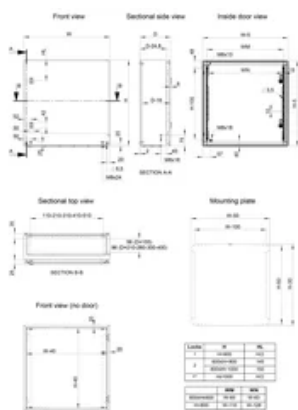

CE, UK CA, UL, DNV, EAC

KENMERKEN

Body: Gezet en volledig doorgelaste behuizing. Voorzien van vier bevestigingsgaten 20.4 x 2 mm diep naar buiten geperst (8.5 mm diameter), voor wandbevestiging en luchtcirculatie aan de achterzijde van de behuizing.

Materiaal: Behuizing: 1,2 mm plaatstaal voor kasten met een diepte van 155 mm / 1,4 mm voor kasten met een diepte van 210 of 260 mm / 1,5 mm voor kasten met een diepte van 300 of 400 mm, of bij een hoogte of breedte van 1000 mm of meer. Wartelplaat: 1,4 mm plaatstaal. Deur: 1,2 mm plaatstaal / 1,5 mm voor kasten met een hoogte of breedte van 500 mm of meer / 2 mm voor kasten met een hoogte of breedte van 800 mm of meer. Montageplaat: 2 mm gegalvaniseerd staal.

PRODUCTKENMERKEN

Hoogte (H): 500mm

Breedte (W): 400mm

Diepte (D): 260mm

Montageplaat meegeleverd: Ja

Paneelgrootte: 470 x 350mm

Max. Montagediepte: 242mm

Aantal vergrendelingen: 1

Type pakkingplaat: 2

Aantal openingen voor pakkingplaten: 1

Gewicht: 13kg

AANVULLENDE PRODUCTGEGEVENS

* 1000 mm hoge behuizingen en daarboven zijn voorzien van een driepunts-espagnoletsluiting.

DIAGRAMMEN

WAARSCHUWING