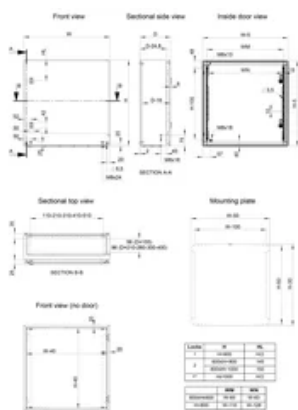

CE, UK CA, UL, DNV, EAC

KENMERKEN

Body: Gezet en volledig doorgelaste behuizing. Voorzien van vier bevestigingsgaten 20.4 x 2 mm diep naar buiten geperst (8.5 mm diameter), voor wandbevestiging en luchtcirculatie aan de achterzijde van de behuizing.

Materiaal: Behuizing: 1,2 mm plaatstaal voor kasten met een diepte van 155 mm / 1,4 mm voor kasten met een diepte van 210 of 260 mm / 1,5 mm voor kasten met een diepte van 300 of 400 mm, of bij een hoogte of breedte van 1000 mm of meer. Wartelplaat: 1,4 mm plaatstaal. Deur: 1,2 mm plaatstaal / 1,5 mm voor kasten met een hoogte of breedte van 500 mm of meer / 2 mm voor kasten met een hoogte of breedte van 800 mm of meer. Montageplaat: 2 mm gegalvaniseerd staal.

PRODUCTKENMERKEN

Hoogte (H): 600mm

Breedte (W): 400mm

Diepte (D): 155mm

Montageplaat meegeleverd: Ja

Paneelgrootte: 570 x 350mm

Max. Montagediepte: 137mm

Aantal vergrendelingen: 2

Type pakkingplaat: 2S

Aantal openingen voor pakkingplaten: 1

Gewicht: 13kg

AANVULLENDE PRODUCTGEGEVENS

* 1000 mm hoge behuizingen en daarboven zijn voorzien van een driepunts-espagnoletsluiting.

DIAGRAMMEN