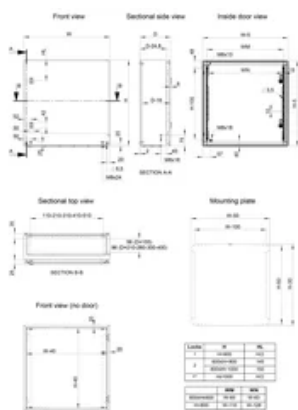

CE, UK CA, UL, DNV, EAC

KENMERKEN

Body: Gezet en volledig doorgelaste behuizing. Voorzien van vier bevestigingsgaten 20.4 x 2 mm diep naar buiten geperst (8.5 mm diameter), voor wandbevestiging en luchtcirculatie aan de achterzijde van de behuizing.

Materiaal: Behuizing: 1,2 mm plaatstaal voor kasten met een diepte van 155 mm / 1,4 mm voor kasten met een diepte van 210 of 260 mm / 1,5 mm voor kasten met een diepte van 300 of 400 mm, of bij een hoogte of breedte van 1000 mm of meer. Wartelplaat: 1,4 mm plaatstaal. Deur: 1,2 mm plaatstaal / 1,5 mm voor kasten met een hoogte of breedte van 500 mm of meer / 2 mm voor kasten met een hoogte of breedte van 800 mm of meer. Montageplaat: 2 mm gegalvaniseerd staal.

PRODUCTKENMERKEN

Hoogte (H): 600mm

Breedte (W): 500mm

Diepte (D): 300mm

Montageplaat meegeleverd: Ja

Paneelgrootte: 570 x 450mm

Max. Montagediepte: 282mm

Aantal vergrendelingen: 2

Type pakkingplaat: 3

Aantal openingen voor pakkingplaten: 1

Gewicht: 19.6kg

AANVULLENDE PRODUCTGEGEVENS

* 1000 mm hoge behuizingen en daarboven zijn voorzien van een driepunts-espagnoletsluiting.

DIAGRAMMEN